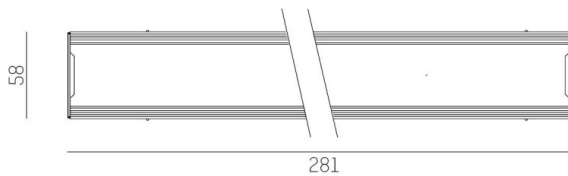

TRAIL

610-0291002000050

TRAIL LIGHT INSERT UNIVERSAL FUNKTIONSEINSATZ aus Stahlblech, weiß, ähnlich RAL 9016, Dimmbarkeit: nicht dimmbar, Durchgangsverdrahtung 11-polig, IP20,

SKIZZE

TECHNISCHE DETAILS

Designer	INHOUSE
Dimmbarkeit	nicht dimmbar
Durchgangsverdr.	11-polig
Material	Stahlblech
Länge [mm]	281
Breite [mm]	58
Höhe [mm]	16
Schutzart [IP]	IP20
Schutzklasse	Schutzklasse I
Nettogewicht [kg]	0,33
Farbe Leuchte	weiß
RAL	9016
EAN-Nummer	9010506399059