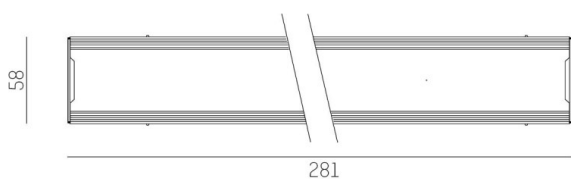

TRAIL

610-0291002000060

TRAIL LIGHT INSERT UNIVERSAL INSERTO FUNZIONALE in lamiera di acciaio, nero, simile a RAL 9005, dimmerabilità: non dimmerabile, cablaggio passante 11-polig, IP20

DISEGNO

DETTAGLI TECNICI

Designer	INHOUSE
Dimmerabilità	non dimmerabile
cablaggio passante	11-polig
Materiale	lamiera di acciaio
lunghezza [mm]	281
larghezza [mm]	58
altezza [mm]	16
classe di protezione[IP]	IP20
classe di protezione	classe di protezione I
peso netto [kg]	0,23
Colore lampada	nero
RAL	9005
cod.EAN	9010506399073