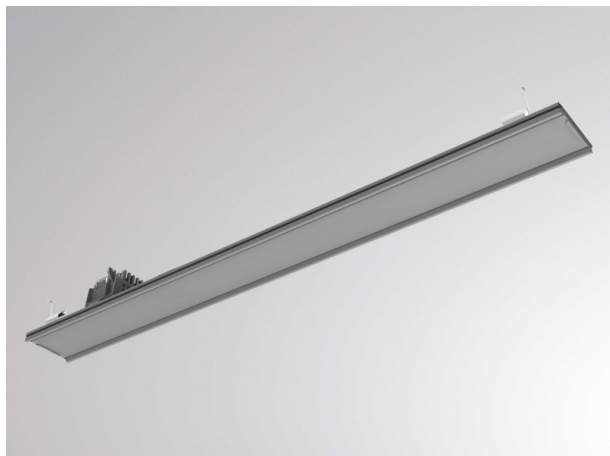

**TRAIL**

**610-0292001000040**

TRAIL LIGHT INSERT UNIVERSAL FUNKTIONSEINSATZ aus Stahlblech, grau, ähnlich RAL 9006, Dimmbarkeit: nicht dimmbar, Durchgangsverdrahtung 7-polig, IP54,

**SKIZZE**

**TECHNISCHE DETAILS**

Designer	INHOUSE
Dimmbarkeit	nicht dimmbar
Durchgangsverdr.	7-polig
Material	Stahlblech
Länge [mm]	562
Breite [mm]	58
Höhe [mm]	16
Schutzart [IP]	IP54
Schutzklasse	Schutzklasse I
Nettogewicht [kg]	0,33
Farbe Leuchte	grau
RAL	9006
EAN-Nummer	9010506399097