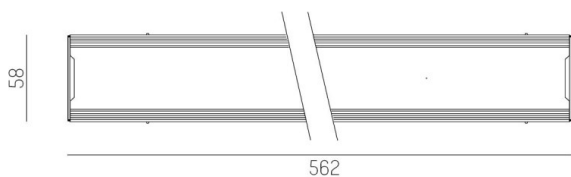

**TRAIL**

**610-0292001000040**

TRAIL LIGHT INSERT UNIVERSAL FUNKTIONSEINSATZ aus Stahlblech, grau, ähnlich RAL 9006, Dimmbarkeit: nicht dimmbar, Durchgangsverdrahtung 7-polig, IP54,

**SKIZZE**

**TECHNISCHE DETAILS**

Designer	INHOUSE
Dimmbarkeit	nicht dimmbar
Durchgangsverdr.	7-polig
Material	Stahlblech
Länge [mm]	562
Breite [mm]	58
Höhe [mm]	16
Schutzart [IP]	IP54
Schutzklasse	Schutzklasse I
Nettogewicht [kg]	0,33
Farbe Leuchte	grau
RAL	9006
EAN-Nummer	9010506399097