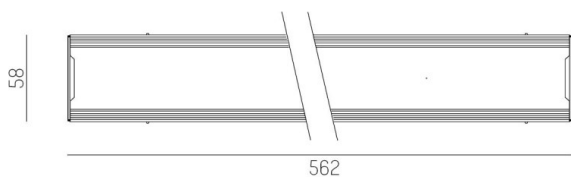

TRAIL

610-0292001000050

TRAIL LIGHT INSERT UNIVERSAL FUNKTIONSEINSATZ aus Stahlblech, weiß, ähnlich RAL 9016, Dimmbarkeit: nicht dimmbar, Durchgangsverdrahtung 7-polig, IP54,

SKIZZE

TECHNISCHE DETAILS

Designer	INHOUSE
Dimmbarkeit	nicht dimmbar
Durchgangsverdr.	7-polig
Material	Stahlblech
Länge [mm]	562
Breite [mm]	58
Höhe [mm]	16
Schutzart [IP]	IP54
Schutzklasse	Schutzklasse I
Nettogewicht [kg]	0,33
Farbe Leuchte	weiß
RAL	9016
EAN-Nummer	9010506399080