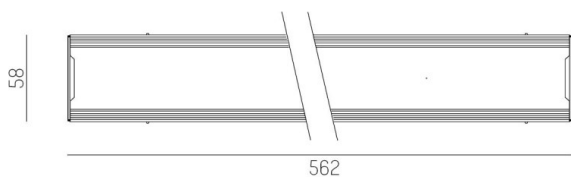

**TRAIL**

**610-0292001000050**

TRAIL LIGHT INSERT UNIVERSAL INSERTO FUNZIONALE in lamiera di acciaio, bianco, simile a RAL 9016, dimmerabilità: non dimmerabile, cablaggio passante 7-polig, IP20

**DISEGNO**

**DETTAGLI TECNICI**

Designer	INHOUSE
Dimmerabilità	non dimmerabile
cablaggio passante	7-polig
Materiale	lamiera di acciaio
lunghezza [mm]	562
larghezza [mm]	58
altezza [mm]	16
classe di protezione[IP]	IP20
classe di protezione	classe di protezione I
peso netto [kg]	0,33
Colore lampada	bianco
RAL	9016
cod.EAN	9010506399080