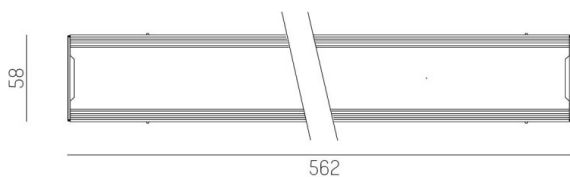

TRAIL

610-0292001000060

TRAIL LIGHT INSERT UNIVERSAL FUNKTIONSEINSATZ aus Stahlblech, schwarz, ähnlich RAL 9005, Dimmbarkeit: nicht dimmbar, Durchgangsverdrahtung 7-polig, IP54,

SKIZZE

TECHNISCHE DETAILS

Designer	INHOUSE
Dimmbarkeit	nicht dimmbar
Durchgangsverdr.	7-polig
Material	Stahlblech
Länge [mm]	562
Breite [mm]	58
Höhe [mm]	16
Schutzart [IP]	IP54
Schutzklasse	Schutzklasse I
Nettogewicht [kg]	0,33
Farbe Leuchte	schwarz
RAL	9005
EAN-Nummer	9010506399103