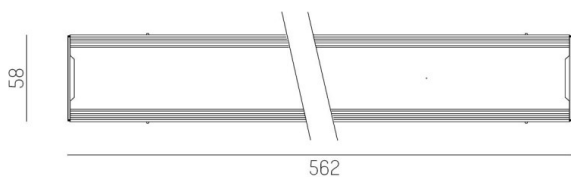

**TRAIL**

**610-0292001000060**

TRAIL LIGHT INSERT UNIVERSAL FUNKTIONSEINSATZ aus Stahlblech, schwarz, ähnlich RAL 9005, Dimmbarkeit: nicht dimmbar, Durchgangsverdrahtung 7-polig, IP20,

**SKIZZE**

**TECHNISCHE DETAILS**

Designer	INHOUSE
Dimmbarkeit	nicht dimmbar
Durchgangsverdr.	7-polig
Material	Stahlblech
Länge [mm]	562
Breite [mm]	58
Höhe [mm]	16
Schutzart [IP]	IP20
Schutzklasse	Schutzklasse I
Nettogewicht [kg]	0,33
Farbe Leuchte	schwarz
RAL	9005
EAN-Nummer	9010506399103