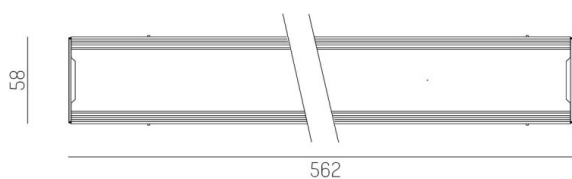

TRAIL

610-0292001000060

TRAIL LIGHT INSERT UNIVERSAL INSERTO FUNZIONALE in lamiera di acciaio, nero, simile a RAL 9005, dimmerabilità: non dimmerabile, cablaggio passante 7-polig, IP20

DISEGNO

DETTAGLI TECNICI

Designer	INHOUSE
Dimmerabilità	non dimmerabile
cablaggio passante	7-polig
Materiale	lamiera di acciaio
lunghezza [mm]	562
larghezza [mm]	58
altezza [mm]	16
classe di protezione[IP]	IP20
classe di protezione	classe di protezione I
peso netto [kg]	0,33
Colore lampada	nero
RAL	9005
cod.EAN	9010506399103