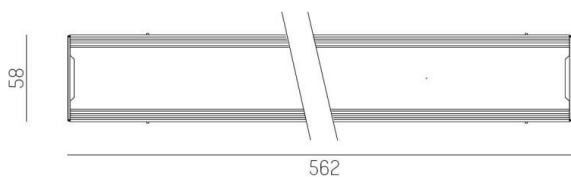

TRAIL

610-0292002000060

TRAIL LIGHT INSERT UNIVERSAL FUNKTIONSEINSATZ aus Stahlblech, schwarz, ähnlich RAL 9005, Dimmbarkeit: nicht dimmbar, Durchgangsverdrahtung 11-polig, IP54,

SKIZZE

TECHNISCHE DETAILS

Designer	INHOUSE
Dimmbarkeit	nicht dimmbar
Durchgangsverdr.	11-polig
Material	Stahlblech
Länge [mm]	562
Breite [mm]	58
Höhe [mm]	16
Schutzart [IP]	IP54
Schutzklasse	Schutzklasse I
Nettogewicht [kg]	0,33
Farbe Leuchte	schwarz
RAL	9005
EAN-Nummer	9010506399134