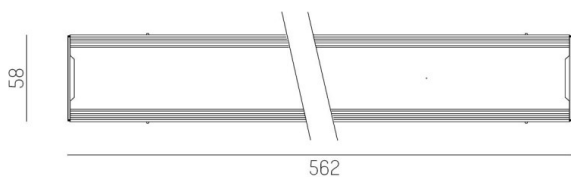

TRAIL

610-0292002000060

TRAIL LIGHT INSERT UNIVERSAL INSERTO FUNZIONALE in lamiera di acciaio, nero, simile a RAL 9005, dimmerabilità: non dimmerabile, cablaggio passante 11-polig, IP20

DISEGNO

DETTAGLI TECNICI

Designer	INHOUSE
Dimmerabilità	non dimmerabile
cablaggio passante	11-polig
Materiale	lamiera di acciaio
lunghezza [mm]	562
larghezza [mm]	58
altezza [mm]	16
classe di protezione[IP]	IP20
classe di protezione	classe di protezione I
peso netto [kg]	0,33
Colore lampada	nero
RAL	9005
cod.EAN	9010506399134