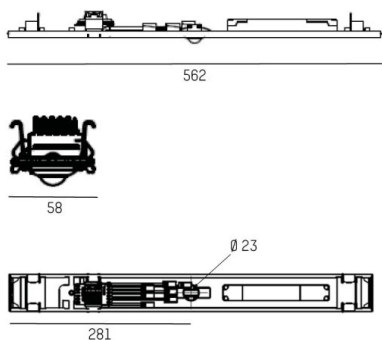

## TRAIL

610-0293001000040

TRAIL MULTISENSOR ON/OFF INSERT AVEC DETECTEUR en tôle d'acier, gris, RAL 9006, émission direct, avec driver, gradation: capteur, câblage traversant 7-polig, IP20

## ILLUSTRATION

## DONNÉES TECHNIQUES

Driver	avec driver
Gradation	capteur
Emission de lumière	direct
Tension [V]	220-240V 50/60Hz
Câblage traversant	7-polig
Matériel	tôle d'acier
Longueur [mm]	562
Largeur [mm]	58
Hauteur [mm]	54
Indice de protection [IP]	IP20
Classe de protection	classe de protection I
Poids net [kg]	0,38
Couleur luminaire	gris
RAL	9006
N° EAN	9010506841473