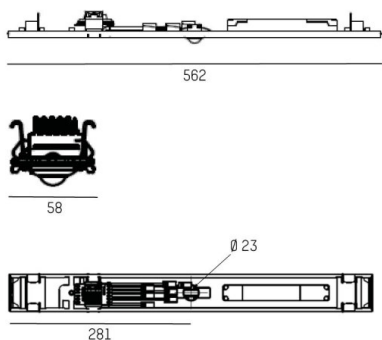

**TRAIL**

**610-0293001000060**

TRAIL MULTISENSOR ON/OFF INSERTO CON SENSORE in lamiera di acciaio, nero, simile a RAL 9005, emissione luminosa diretta, con alimentatore, dimmerabilità: sensore, cablaggio passante 7-polig, IP20

**DISEGNO**

**DETTAGLI TECNICI**

Designer	INHOUSE
Alimentatore	con alimentatore
Dimmerabilità	senso
area di emissione luce	diretta
classe di tensione [V]	220-240V 50/60Hz
cablaggio passante	7-polig
Materiale	lamiera di acciaio
lunghezza [mm]	562
larghezza [mm]	58
altezza [mm]	54
classe di protezione[IP]	IP20
classe di protezione	classe di protezione I
peso netto [kg]	0,38
Colore lampada	nero
RAL	9005
cod.EAN	9010506841565