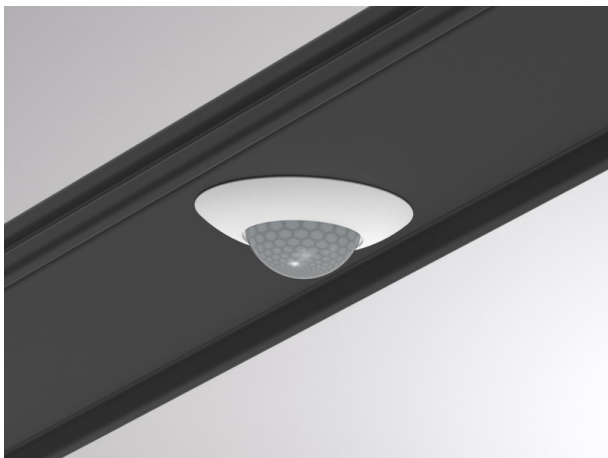

**TRAIL**

**610-0293001000060**

TRAIL MULTISENSOR ON/OFF INSERTO CON SENSORE in lamiera di acciaio, nero, simile a RAL 9005, emissione luminosa diretta, con alimentatore, dimmerabilità: sensore, cablaggio passante 7-polig, IP20

**DISEGNO**

**DETTAGLI TECNICI**

Designer	INHOUSE
Alimentatore	con alimentatore
Dimmerabilità	senso
area di emissione luce	diretta
classe di tensione [V]	220-240V 50/60Hz
cablaggio passante	7-polig
Materiale	lamiera di acciaio
lunghezza [mm]	562
larghezza [mm]	58
altezza [mm]	54
classe di protezione[IP]	IP20
classe di protezione	classe di protezione I
peso netto [kg]	0,38
Colore lampada	nero
RAL	9005
cod.EAN	9010506841565