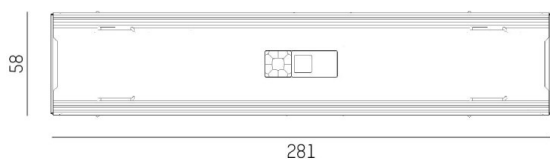

TRAIL

610-029600100004k

TRAIL MULTISENSOR OFFICE IPD INSERT AVEC DETECTEUR en tôle d'acier, gris, RAL 9004, émission direct, sans driver, gradation: motion daylight, avec détecteur de mouvement et gestion selon l'apport de lumière naturelle, câblage traversant 7-polig, IP20

ILLUSTRATION

DONNÉES TECHNIQUES

Driver	sans driver
Capteur	avec détecteur de mouvement et gestion selon l'apport de lumière naturelle
Emission de lumière	direct
Tension [V]	220-240V 50/60Hz
Câblage traversant	7-polig
Matériel	tôle d'acier
Longueur [mm]	283,9
Largeur [mm]	58
Hauteur [mm]	54
Indice de protection (IP)	IP20
Classe de protection	classe de protection I
Poids net [kg]	0,27
Couleur luminaire	gris
RAL	9004
N° EAN	9010870141773