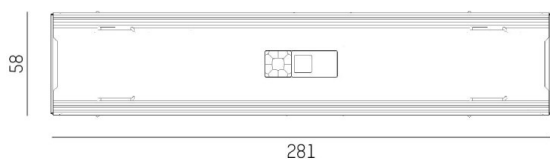

TRAIL

610-029600200004k

TRAIL MULTISENSOR OFFICE IPD INSERT AVEC DETECTEUR en tôle d'acier, gris, RAL 9004, émission direct, sans driver, gradation: motion daylight, avec détecteur de mouvement et gestion selon l'apport de lumière naturelle, câblage traversant 11-polig, IP20

ILLUSTRATION

DONNÉES TECHNIQUES

Driver	sans driver
Capteur	avec détecteur de mouvement et gestion selon l'apport de lumière naturelle
Emission de lumière	direct
Tension [V]	220-240V 50/60Hz
Câblage traversant	11-polig
Matériel	tôle d'acier
Longueur [mm]	283,9
Largeur [mm]	58
Hauteur [mm]	54
Indice de protection (IP)	IP20
Classe de protection	classe de protection I
Poids net [kg]	0,27
Couleur luminaire	gris
RAL	9004
N° EAN	9010870141780