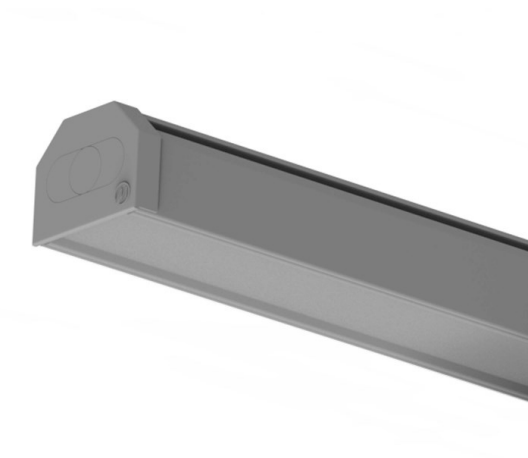

**TRAIL**

**610-0401001000040**

TRAIL SINGLE RAIL TRAGSCHIENE aus Stahlblech, grau, ähnlich RAL 9006, Dimmbarkeit: nicht dimmbar, Durchgangsverdrahtung 7-polig, IP20, Einspeisung und Enddeckel-Set

**SKIZZE**

**TECHNISCHE DETAILS**

Dimmbarkeit	nicht dimmbar
Durchgangsverdr.	7-polig
Material	Stahlblech
Länge [mm]	1137
Breite [mm]	64
Höhe [mm]	50
Schutzart [IP]	IP20
Nettogewicht [kg]	1,30
Farbe Leuchte	grau
RAL	9006
EAN-Nummer	9010506465464