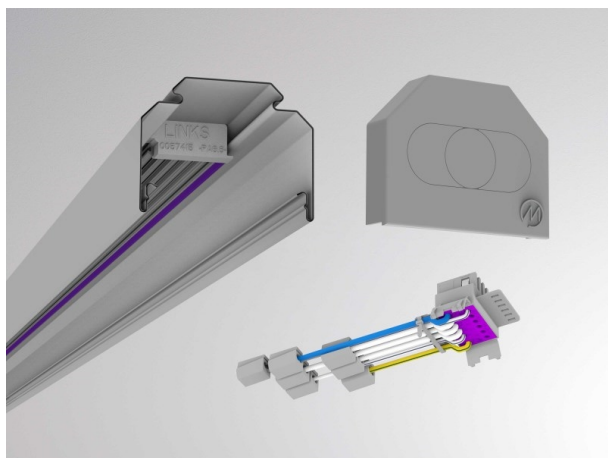

**TRAIL**

**610-0401001000040**

TRAIL SINGLE RAIL TRAGSCHIENE aus Stahlblech, grau, ähnlich RAL 9006, Dimmbarkeit: nicht dimmbar, Durchgangsverdrahtung 7-polig, IP20, Einspeisung und Enddeckel-Set

**SKIZZE**

**TECHNISCHE DETAILS**

Dimmbarkeit	nicht dimmbar
Durchgangsverdr.	7-polig
Material	Stahlblech
Länge [mm]	1137
Breite [mm]	64
Höhe [mm]	50
Schutzart [IP]	IP20
Nettogewicht [kg]	1,30
Farbe Leuchte	grau
RAL	9006
EAN-Nummer	9010506465464