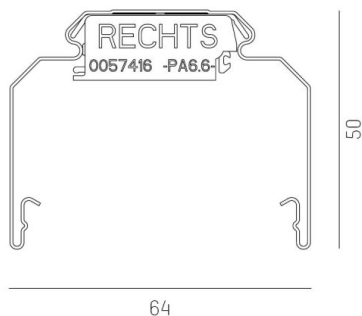

**TRAIL**

**610-0401001000040**

TRAIL SINGLE RAIL TRAGSCHIENE aus Stahlblech, grau, ähnlich RAL 9006, Dimmbarkeit: nicht dimmbar, Durchgangsverdrahtung 7-polig, IP20, Einspeisung und Enddeckel-Set

**SKIZZE**

**TECHNISCHE DETAILS**

Dimmbarkeit	nicht dimmbar
Durchgangsverdr.	7-polig
Material	Stahlblech
Länge [mm]	1137
Breite [mm]	64
Höhe [mm]	50
Schutzart [IP]	IP20
Nettogewicht [kg]	1,30
Farbe Leuchte	grau
RAL	9006
EAN-Nummer	9010506465464

**LICHTVERTEILUNGSKURVE**

Die Werte sind Bemessungswerte. Leistung und Lichtstrom unterliegen initial einer Toleranz von +/- 10%. Toleranz der Farbtemperatur: +/- 150 K. Die Werte gelten wenn nicht anders angegeben für eine Umgebungstemperatur von 25°C.