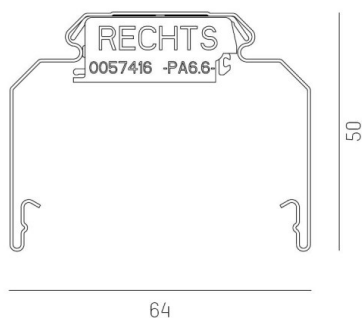

TRAIL

610-0401001000040

TRAIL SINGLE RAIL RAIL PORTEUR en tôle d'acier, argent, RAL 9006, câblage traversant 7-polig, IP20 set d'alimentation et d'embout

ILLUSTRATION

DONNÉES TECHNIQUES

Gradation	non dimmable
Câblage traversant	7-polig
Matériel	tôle d'acier

Longueur [mm]	1137
Largeur [mm]	64
Hauteur [mm]	50
Indice de protection (IP)	IP20
Poids net [kg]	1,30

Couleur luminaire	gris
RAL	9006
N° EAN	9010506465464

COURBE PHOTOMÉTRIQUE

Les valeurs indiquées sont des valeurs assignées. La puissance et le flux lumineux sous soumis à une tolérance d'environ 10 %. Tolérance de la température de couleur : +/- 150 K. Sauf indication contraire, les valeurs s'appliquent à une température ambiante de 25 °C.