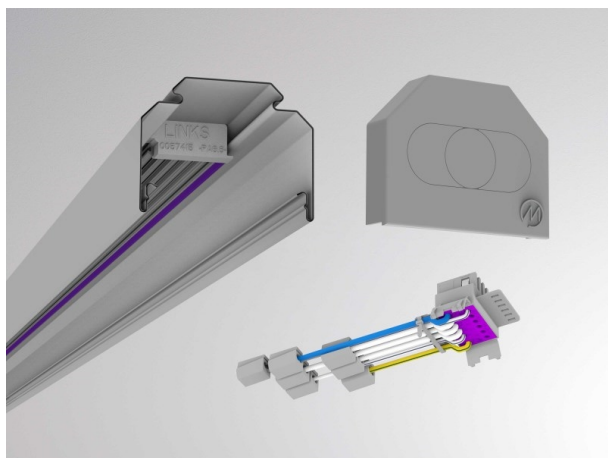

TRAIL

610-0401001000040

TRAIL SINGLE RAIL RAIL PORTEUR en tôle d'acier, argent, RAL 9006, câblage traversant 7-polig, IP20 set d'alimentation et d'embout

ILLUSTRATION

DONNÉES TECHNIQUES

Gradation	non dimmable
Câblage traversant	7-polig
Matériel	tôle d'acier

Longueur [mm]	1137
Largeur [mm]	64
Hauteur [mm]	50
Indice de protection (IP)	IP20
Poids net [kg]	1,30

Couleur luminaire	gris
RAL	9006
N° EAN	9010506465464

COURBE PHOTOMÉTRIQUE

Les valeurs indiquées sont des valeurs assignées. La puissance et le flux lumineux sous soumis à une tolérance d'environ 10 %. Tolérance de la température de couleur : +/- 150 K. Sauf indication contraire, les valeurs s'appliquent à une température ambiante de 25 °C.