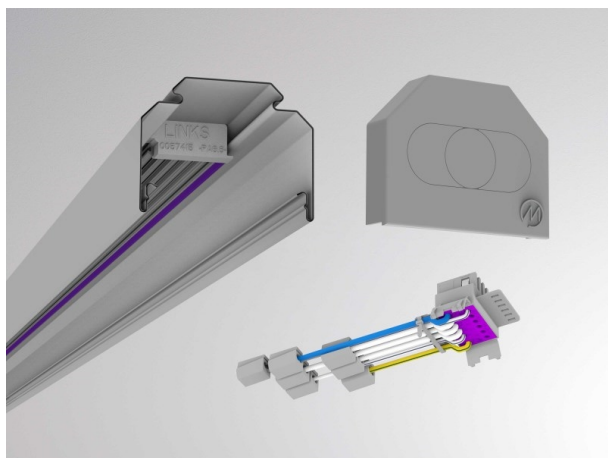

TRAIL

610-0401001000040

TRAIL SINGLE RAIL CANALE VUOTO in lamiera di acciaio, grigio, simile a RAL 9006, dimmerabilità: non dimmerabile, cablaggio passante 7-polig, IP20 kit di alimentazione e tappo finale

DISEGNO

DETTAGLI TECNICI

Dimmerabilità	non dimmerabile
cablaggio passante	7-polig
Materiale	lamiera di acciaio
lunghezza [mm]	1137
larghezza [mm]	64
altezza [mm]	50
classe di protezione(IP)	IP20
peso netto [kg]	1,30
Colore lampada	grigio
RAL	9006
cod.EAN	9010506465464