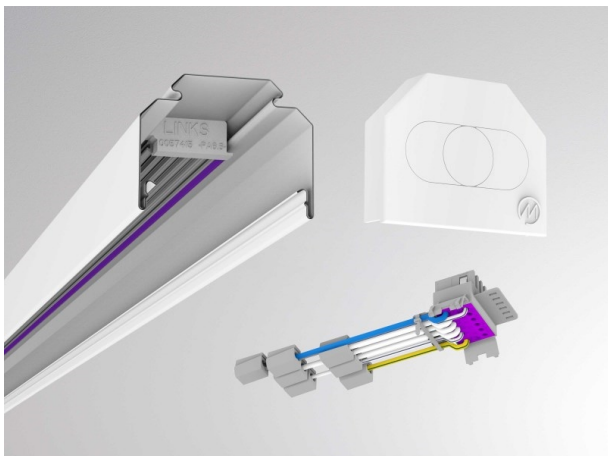

TRAIL

610-0401001000050

TRAIL SINGLE RAIL RAIL PORTEUR en tôle d'acier, blanc, RAL 9016, câblage traversant 7-polig, IP20 set d'alimentation et d'embout

ILLUSTRATION

DONNÉES TECHNIQUES

Gradation	non dimmable
Câblage traversant	7-polig
Matériel	tôle d'acier

Longueur [mm]	1137
Largeur [mm]	64
Hauteur [mm]	50
Indice de protection (IP)	IP20
Poids net [kg]	1,30

Couleur luminaire	blanc
RAL	9016
N° EAN	9010506463798

COURBE PHOTOMÉTRIQUE

Les valeurs indiquées sont des valeurs assignées. La puissance et le flux lumineux sous soumis à une tolérance d'environ 10 %. Tolérance de la température de couleur : +/- 150 K. Sauf indication contraire, les valeurs s'appliquent à une température ambiante de 25 °C.