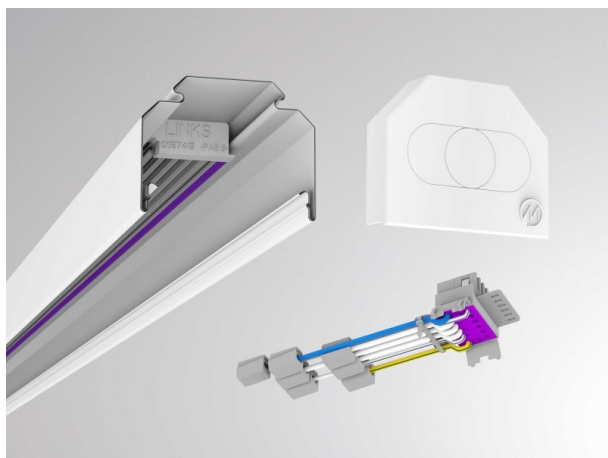

TRAIL

610-0401001000050

TRAIL SINGLE RAIL CANALE VUOTO in lamiera di acciaio, bianco, simile a RAL 9016, dimmerabilità: non dimmerabile, cablaggio passante 7-polig, IP20 kit di alimentazione e tappo finale

DISEGNO

DETTAGLI TECNICI

Dimmerabilità	non dimmerabile
cablaggio passante	7-polig
Materiale	lamiera di acciaio
lunghezza [mm]	1137
larghezza [mm]	64
altezza [mm]	50
classe di protezione(IP)	IP20
peso netto [kg]	1,30
Colore lampada	bianco
RAL	9016
cod.EAN	9010506463798