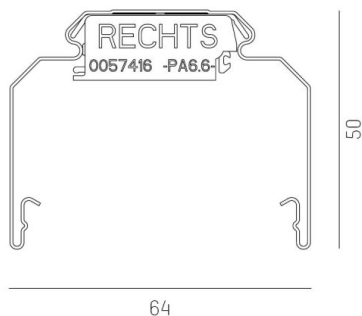

**TRAIL**

**610-0402001000040**

TRAIL SINGLE RAIL BINARIO DI SUPPORTO in lamiera di acciaio, grigio, simile a RAL 9006, cablaggio passante 7-polig, IP20 set di alimentazione e tappo finale

**DISEGNO**

**DETTAGLI TECNICI**

Dimmerabilità	non dimmerabile
cablaggio passante	7-polig
Materiale	lamiera di acciaio
lunghezza [mm]	1696
larghezza [mm]	64
altezza [mm]	50
classe di protezione(IP)	IP20
peso netto [kg]	1,30
Colore lampada	grigio
RAL	9006
cod.EAN	9010506465518

**CURVA DISTRIBUZIONE LUCE**

I valori indicati sono nominali. Tolleranza della potenza e del flusso luminoso +/- 10%. Tolleranza della temperatura colore: +/- 150 K. I valori sono riferiti ad una temperatura ambiente di 25°C, salvo diversa indicazione.