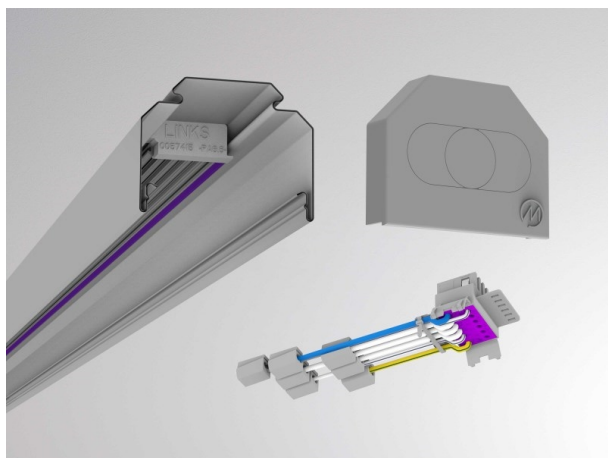

**TRAIL**

**610-0402001000040**

TRAIL SINGLE RAIL BINARIO DI SUPPORTO in lamiera di acciaio, grigio, simile a RAL 9006, cablaggio passante 7-polig, IP20 set di alimentazione e tappo finale

**DISEGNO**

**DETTAGLI TECNICI**

Dimmerabilità	non dimmerabile
cablaggio passante	7-polig
Materiale	lamiera di acciaio
lunghezza [mm]	1696
larghezza [mm]	64
altezza [mm]	50
classe di protezione(IP)	IP20
peso netto [kg]	1,30
Colore lampada	grigio
RAL	9006
cod.EAN	9010506465518