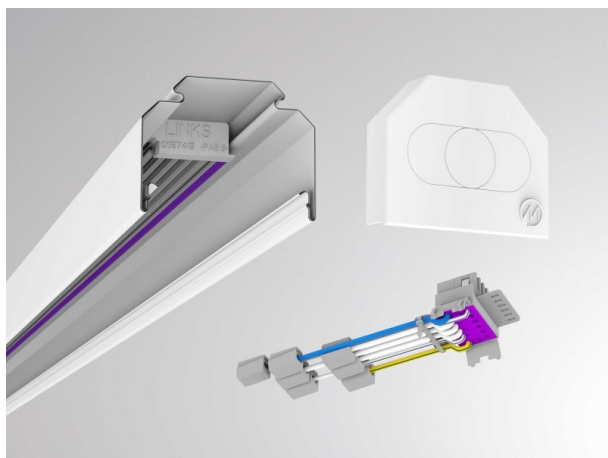

TRAIL

610-0402001000050

TRAIL SINGLE RAIL RAIL PORTEUR en tôle d'acier, blanc, RAL 9016, câblage traversant 7-polig, IP20 set d'alimentation et d'embout

ILLUSTRATION

DONNÉES TECHNIQUES

Gradation	non dimmable
Câblage traversant	7-polig
Matériel	tôle d'acier

Longueur [mm]	1696
Largeur [mm]	64
Hauteur [mm]	50
Indice de protection (IP)	IP20
Poids net [kg]	1,30

Couleur luminaire	blanc
RAL	9016
N° EAN	9010506465501

COURBE PHOTOMÉTRIQUE

Les valeurs indiquées sont des valeurs assignées. La puissance et le flux lumineux sous soumis à une tolérance d'environ 10 %. Tolérance de la température de couleur : +/- 150 K. Sauf indication contraire, les valeurs s'appliquent à une température ambiante de 25 °C.