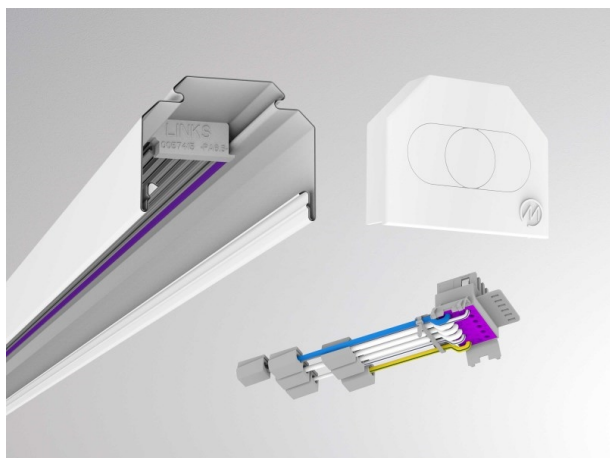

TRAIL

610-0402001000050

TRAIL SINGLE RAIL BINARIO DI SUPPORTO in lamiera di acciaio, bianco, simile a RAL 9016, cablaggio passante 7-polig, IP20 set di alimentazione e tappo finale

DISEGNO

DETTAGLI TECNICI

Dimmerabilità	non dimmerabile
cablaggio passante	7-polig
Materiale	lamiera di acciaio
lunghezza [mm]	1696
larghezza [mm]	64
altezza [mm]	50
classe di protezione(IP)	IP20
peso netto [kg]	1,30
Colore lampada	bianco
RAL	9016
cod.EAN	9010506465501