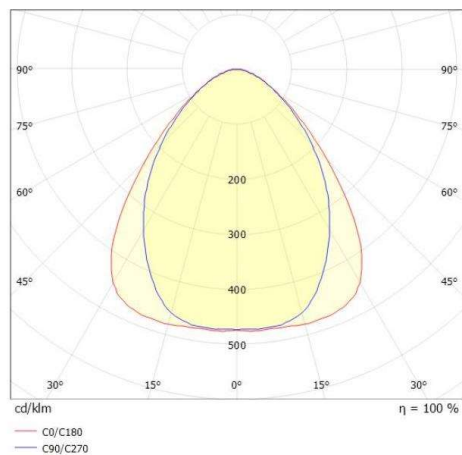

**TRAIL**

**610-125501131506d**

TRAIL LIGHT INSERT IP54 WB INSERTO PER CANALE VUOTO in alluminio, nero, simile a RAL 9005, ottica lineare fascio 90°, emissione luminosa diretta, UGR <25, con alimentatore, max. 250mA, dimmerabilità: DALI, cablaggio passante 7-polig, IP54

**DISEGNO**

**DETTAGLI TECNICI**

Potenza sistema [W]	37
tipo di lampadina	LED
flusso luminoso [lm]	6070
corrente second. [mA]	250
temperatura colore [K]	5000K
CRI	>80
UGR	<25
Ottica	ottica lineare
Designer	INHOUSE
Alimentatore	con alimentatore
area di emissione luce	diretta
ang.del fascio lumin.[°]	90°
classe di tensione [V]	220-240V 50/60Hz
cablaggio passante	7-polig
Materiale	alluminio
lunghezza [mm]	1696
larghezza [mm]	64
altezza [mm]	25
classe di protezione[IP]	IP54
classe di protezione	classe di protezione I
resistenza agli urti	IK06
peso netto [kg]	2,02
Colore lampada	nero
RAL	9005
cod.EAN	9010870181472
durata di vita [h]	L90 B10 100 000
temperatura ambiente	-20° bis +50°
cl. efficienza energ.	C
quantità lampade B16A	38
Conforme IFS	Si

**CURVA DISTRIBUZIONE LUCE**

I valori indicati sono nominali. Tolleranza della potenza e del flusso luminoso +/- 10%. Tolleranza della temperatura colore: +/- 150 K. I valori sono riferiti ad una temperatura ambiente di 25°C, salvo diversa indicazione.