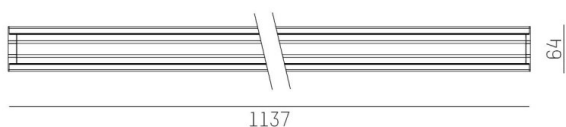

TRAIL

610-1263011d1304d

TRAIL LIGHT INSERT OFFICE DARK CHROM INSERTO PER CANALE VUOTO in alluminio, grigio, simile a RAL 9006, Ottica lente con riflettore Dark purissima sottovuoto fascio 66°, emissione luminosa diretta, UGR <16, con alimentatore, max. 500mA, dimmerabilità: DALI, cablaggio passante 7-polig, IP20

DISEGNO

DETTAGLI TECNICI

Potenza sistema [W]	21
tipo di lampadina	LED
flusso luminoso [lm]	2730
corrente second. [mA]	500
temperatura colore [K]	2700K
CRI	>80
UGR	<16
Ottica	lente con riflettore Dark purissimo sottovuoto
Designer	INHOUSE
Alimentatore	con alimentatore
area di emissione luce	diretta
ang.del fascio lumin.[°]	66°
classe di tensione [V]	220-240V 50/60Hz
cablaggio passante	7-polig
Materiale	alluminio
lunghezza [mm]	1137
larghezza [mm]	64
altezza [mm]	35
classe di protezione[IP]	IP20
classe di protezione	classe di protezione I
resistenza agli urti	IK06
peso netto [kg]	1,56
Colore lampada	grigio
RAL	9006
cod.EAN	9010506795844
durata di vita [h]	L90 B10 50 000
temperatura ambiente	-20° bis +50°
cl. efficienza energ.	D
quantità lampade B16A	36
Conforme IFS	Si