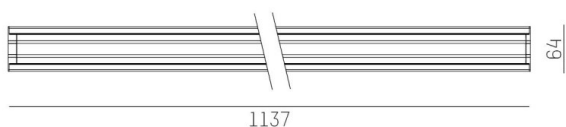

TRAIL

610-1263011d1406d

TRAIL LIGHT INSERT OFFICE DARK CHROM INSERTO PER CANALE VUOTO in alluminio, nero, simile a RAL 9005, Ottica lente con riflettore Dark purissima sottovuoto fascio 66°, emissione luminosa diretta, UGR <16, con alimentatore, max. 500mA, dimmerabilità: DALI, cablaggio passante 7-polig, IP20

DISEGNO

DETTAGLI TECNICI

Potenza sistema [W]	21
tipo di lampadina	LED
flusso luminoso [lm]	3040
corrente second. [mA]	500
temperatura colore [K]	4000K
CRI	>80
UGR	<16
Ottica	lente con riflettore Dark purissimo sottovuoto
Designer	INHOUSE
Alimentatore	con alimentatore
area di emissione luce	diretta
ang.del fascio lumin.[°]	66°
classe di tensione [V]	220-240V 50/60Hz
cablaggio passante	7-polig
Materiale	alluminio
lunghezza [mm]	1137
larghezza [mm]	64
altezza [mm]	35
classe di protezione[IP]	IP20
classe di protezione	classe di protezione I
resistenza agli urti	IK06
peso netto [kg]	1,56
Colore lampada	nero
RAL	9005
cod.EAN	9010506795820
durata di vita [h]	L90 B10 50 000
temperatura ambiente	-20° bis +50°
cl. efficienza energ.	D
quantità lampade B16A	36
Conforme IFS	Si