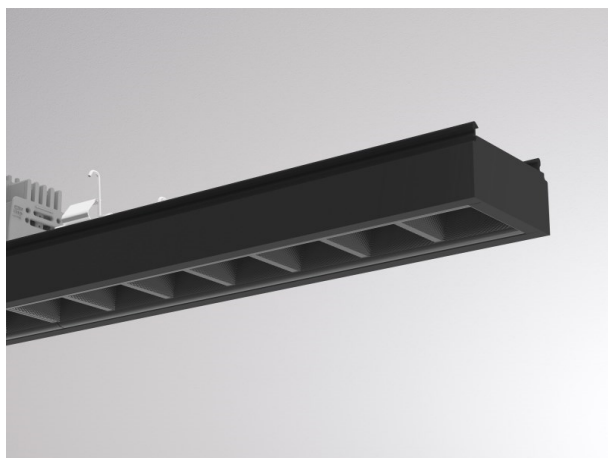

TRAIL

610-1263011d1406d

TRAIL LIGHT INSERT OFFICE DARK CHROM INSERTO PER CANALE VUOTO in alluminio, nero, simile a RAL 9005, Ottica lente con riflettore Dark purissima sottovuoto fascio 66°, emissione luminosa diretta, UGR <16, con alimentatore, max. 500mA, dimmerabilità: DALI, cablaggio passante 7-polig, IP20

DISEGNO

DETTAGLI TECNICI

Potenza sistema [W]	21
tipo di lampadina	LED
flusso luminoso [lm]	3040
corrente second. [mA]	500
temperatura colore [K]	4000K
CRI	>80
UGR	<16
Ottica	lente con riflettore Dark purissimo sottovuoto
Designer	INHOUSE
Alimentatore	con alimentatore
area di emissione luce	diretta
ang.del fascio lumin.[°]	66°
classe di tensione [V]	220-240V 50/60Hz
cablaggio passante	7-polig
Materiale	alluminio
lunghezza [mm]	1137
larghezza [mm]	64
altezza [mm]	35
classe di protezione[IP]	IP20
classe di protezione	classe di protezione I
resistenza agli urti	IK06
peso netto [kg]	1,56
Colore lampada	nero
RAL	9005
cod.EAN	9010506795820
durata di vita [h]	L90 B10 50 000
temperatura ambiente	-20° bis +50°
cl. efficienza energ.	D
quantità lampade B16A	36
Conforme IFS	Si