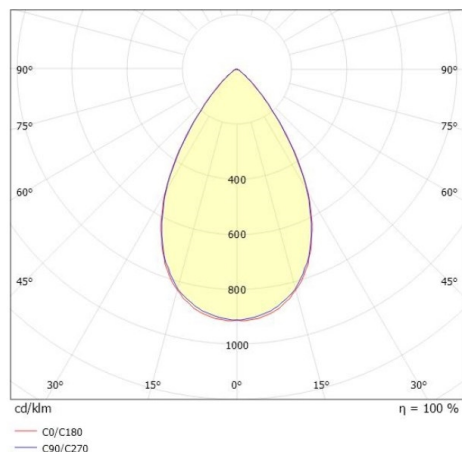

TRAIL

610-1263011d1406d

TRAIL LIGHT INSERT OFFICE DARK CHROM INSERTO PER CANALE VUOTO in alluminio, nero, simile a RAL 9005, Ottica lente con riflettore Dark purissima sottovuoto fascio 66°, emissione luminosa diretta, UGR <16, con alimentatore, max. 500mA, dimmerabilità: DALI, cablaggio passante 7-polig, IP20

DISEGNO

DETTAGLI TECNICI

Potenza sistema [W]	21
tipo di lampadina	LED
flusso luminoso [lm]	3040
corrente second. [mA]	500
temperatura colore [K]	4000K
CRI	>80
UGR	<16
Ottica	lente con riflettore Dark purissimo sottovuoto
Designer	INHOUSE
Alimentatore	con alimentatore
area di emissione luce	diretta
ang.del fascio lumin.[°]	66°
classe di tensione [V]	220-240V 50/60Hz
cablaggio passante	7-polig
Materiale	alluminio
lunghezza [mm]	1137
larghezza [mm]	64
altezza [mm]	35
classe di protezione[IP]	IP20
classe di protezione	classe di protezione I
resistenza agli urti	IK06
peso netto [kg]	1,56
Colore lampada	nero
RAL	9005
cod.EAN	9010506795820
durata di vita [h]	L90 B10 50 000
temperatura ambiente	-20° bis +50°
cl. efficienza energ.	D
quantità lampade B16A	36
Conforme IFS	Si

CURVA DISTRIBUZIONE LUCE

I valori indicati sono nominali. Tolleranza della potenza e del flusso luminoso +/- 10%. Tolleranza della temperatura colore: +/- 150 K. I valori sono riferiti ad una temperatura ambiente di 25°C, salvo diversa indicazione.