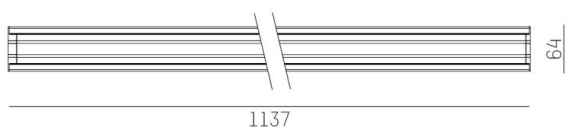

TRAIL

610-1263011d19060

TRAIL LIGHT INSERT OFFICE DARK CHROM INSERTO PER CANALE VUOTO in alluminio, nero, simile a RAL 9005, Ottica lente con riflettore Dark purissima sottovuoto fascio 66°, emissione luminosa diretta, UGR <16, con alimentatore, max. 500mA, dimmerabilità: non dimmerabile, cablaggio passante 7-polig, IP20

DISEGNO

DETTAGLI TECNICI

Potenza sistema [W]	21
tipo di lampadina	LED
flusso luminoso [lm]	2880
corrente second. [mA]	500
temperatura colore [K]	3000K
CRI	>80
UGR	<16
Ottica	lente con riflettore Dark purissimo sottovuoto
Designer	INHOUSE
Alimentatore	con alimentatore
Dimmerabilità	non dimmerabile
area di emissione luce	diretta
ang.del fascio lumin.[°]	66°
classe di tensione [V]	220-240V 50/60Hz
cablaggio passante	7-polig
Materiale	alluminio
lunghezza [mm]	1137
larghezza [mm]	64
altezza [mm]	35
classe di protezione[IP]	IP20
classe di protezione I	classe di protezione I
resistenza agli urti	IK06
peso netto [kg]	1,62
Colore lampada	nero
RAL	9005
cod.EAN	9010506795790
durata di vita [h]	L90 B10 50 000
temperatura ambiente	-20° bis +50°
cl. efficienza energ.	D
quantità lampade B16A	24
Conforme IFS	Si