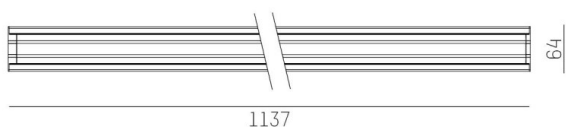

TRAIL

610-1263021d13060

TRAIL LIGHT INSERT OFFICE DARK CHROM INSERTO PER CANALE VUOTO in alluminio, nero, simile a RAL 9005, Ottica lente con riflettore Dark purissima sottovuoto fascio 66°, emissione luminosa diretta, UGR <19, con alimentatore, max. 900mA, dimmerabilità: non dimmerabile, cablaggio passante 7-polig, IP20

DISEGNO

DETTAGLI TECNICI

Potenza sistema [W]	39
tipo di lampadina	LED
flusso luminoso [lm]	4810
corrente second. [mA]	900
temperatura colore [K]	2700K
CRI	>80
UGR	<19
Ottica	lente con riflettore Dark purissimo sottovuoto
Designer	INHOUSE
Alimentatore	con alimentatore
Dimmerabilità	non dimmerabile
area di emissione luce	diretta
ang.del fascio lumin.[°]	66°
classe di tensione [V]	220-240V 50/60Hz
cablaggio passante	7-polig
Materiale	alluminio
lunghezza [mm]	1137
larghezza [mm]	64
altezza [mm]	35
classe di protezione[IP]	IP20
classe di protezione I	classe di protezione I
resistenza agli urti	IK06
peso netto [kg]	1,62
Colore lampada	nero
RAL	9005
cod.EAN	9010506795967
durata di vita [h]	L90 B10 50 000
temperatura ambiente	-20° bis +50°
cl. efficienza energ.	D
quantità lampade B16A	24
Conforme IFS	Si