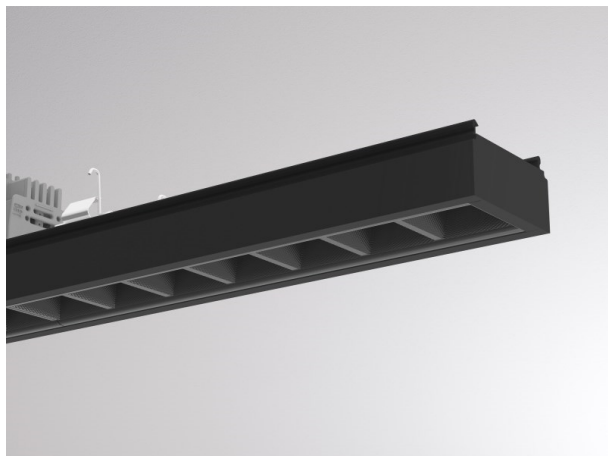

TRAIL

610-1263021d13060

TRAIL LIGHT INSERT OFFICE DARK CHROM INSERTO PER CANALE VUOTO in alluminio, nero, simile a RAL 9005, Ottica lente con riflettore Dark purissima sottovuoto fascio 66°, emissione luminosa diretta, UGR <19, con alimentatore, max. 900mA, dimmerabilità: non dimmerabile, cablaggio passante 7-polig, IP20

DISEGNO

DETTAGLI TECNICI

Potenza sistema [W]	39
tipo di lampadina	LED
flusso luminoso [lm]	4810
corrente second. [mA]	900
temperatura colore [K]	2700K
CRI	>80
UGR	<19
Ottica	lente con riflettore Dark purissimo sottovuoto
Designer	INHOUSE
Alimentatore	con alimentatore
Dimmerabilità	non dimmerabile
area di emissione luce	diretta
ang.del fascio lumin.[°]	66°
classe di tensione [V]	220-240V 50/60Hz
cablaggio passante	7-polig
Materiale	alluminio
lunghezza [mm]	1137
larghezza [mm]	64
altezza [mm]	35
classe di protezione[IP]	IP20
classe di protezione I	classe di protezione I
resistenza agli urti	IK06
peso netto [kg]	1,62
Colore lampada	nero
RAL	9005
cod.EAN	9010506795967
durata di vita [h]	L90 B10 50 000
temperatura ambiente	-20° bis +50°
cl. efficienza energ.	D
quantità lampade B16A	24
Conforme IFS	Si