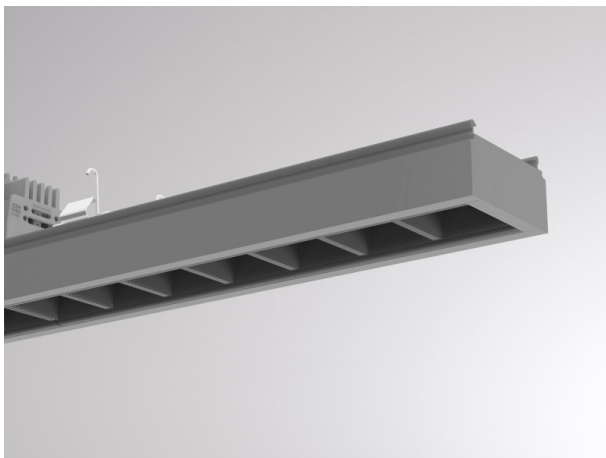

TRAIL

610-1263021d1404d

TRAIL LIGHT INSERT OFFICE DARK CHROM INSERTO PER CANALE VUOTO in alluminio, grigio, simile a RAL 9006, Ottica lente con riflettore Dark purissima sottovuoto fascio 66°, emissione luminosa diretta, UGR <19, con alimentatore, max. 900mA, dimmerabilità: DALI, cablaggio passante 7-polig, IP20

DISEGNO

DETTAGLI TECNICI

Potenza sistema [W]	39
tipo di lampadina	LED
flusso luminoso [lm]	5350
corrente second. [mA]	900
temperatura colore [K]	4000K
CRI	>80
UGR	<19
Ottica	lente con riflettore Dark purissimo sottovuoto
Designer	INHOUSE
Alimentatore	con alimentatore
area di emissione luce	diretta
ang.del fascio lumin.[°]	66°
classe di tensione [V]	220-240V 50/60Hz
cablaggio passante	7-polig
Materiale	alluminio
lunghezza [mm]	1137
larghezza [mm]	64
altezza [mm]	35
classe di protezione[IP]	IP20
classe di protezione	classe di protezione I
resistenza agli urti	IK06
peso netto [kg]	1,56
Colore lampada	grigio
RAL	9006
cod.EAN	9010506796032
durata di vita [h]	L90 B10 50 000
temperatura ambiente	-20° bis +50°
cl. efficienza energ.	D
quantità lampade B16A	36
Conforme IFS	Si