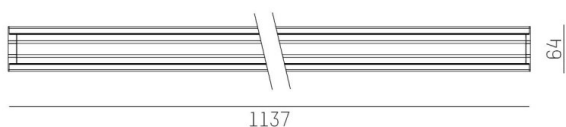

TRAIL

610-1263021d1404d

TRAIL LIGHT INSERT OFFICE DARK CHROM INSERTO PER CANALE VUOTO in alluminio, grigio, simile a RAL 9006, Ottica lente con riflettore Dark purissima sottovuoto fascio 66°, emissione luminosa diretta, UGR <19, con alimentatore, max. 900mA, dimmerabilità: DALI, cablaggio passante 7-polig, IP20

DISEGNO

DETTAGLI TECNICI

Potenza sistema [W]	39
tipo di lampadina	LED
flusso luminoso [lm]	5350
corrente second. [mA]	900
temperatura colore [K]	4000K
CRI	>80
UGR	<19
Ottica	lente con riflettore Dark purissimo sottovuoto
Designer	INHOUSE
Alimentatore	con alimentatore
area di emissione luce	diretta
ang.del fascio lumin.[°]	66°
classe di tensione [V]	220-240V 50/60Hz
cablaggio passante	7-polig
Materiale	alluminio
lunghezza [mm]	1137
larghezza [mm]	64
altezza [mm]	35
classe di protezione[IP]	IP20
classe di protezione	classe di protezione I
resistenza agli urti	IK06
peso netto [kg]	1,56
Colore lampada	grigio
RAL	9006
cod.EAN	9010506796032
durata di vita [h]	L90 B10 50 000
temperatura ambiente	-20° bis +50°
cl. efficienza energ.	D
quantità lampade B16A	36
Conforme IFS	Si