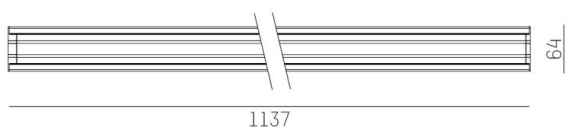

TRAIL

610-1263021d1904d

TRAIL LIGHT INSERT OFFICE DARK CHROM INSERTO PER CANALE VUOTO in alluminio, grigio, simile a RAL 9006, Ottica lente con riflettore Dark purissima sottovuoto fascio 66°, emissione luminosa diretta, UGR <19, con alimentatore, max. 900mA, dimmerabilità: DALI, cablaggio passante 7-polig, IP20

DISEGNO

DETTAGLI TECNICI

Potenza sistema [W]	39
tipo di lampadina	LED
flusso luminoso [lm]	5080
corrente second. [mA]	900
temperatura colore [K]	3000K
CRI	>80
UGR	<19
Ottica	lente con riflettore Dark purissimo sottovuoto
Designer	INHOUSE
Alimentatore	con alimentatore
area di emissione luce	diretta
ang.del fascio lumin.[°]	66°
classe di tensione [V]	220-240V 50/60Hz
cablaggio passante	7-polig
Materiale	alluminio
lunghezza [mm]	1137
larghezza [mm]	64
altezza [mm]	35
classe di protezione[IP]	IP20
classe di protezione	classe di protezione I
resistenza agli urti	IK06
peso netto [kg]	1,56
Colore lampada	grigio
RAL	9006
cod.EAN	9010506796117
durata di vita [h]	L90 B10 50 000
temperatura ambiente	-20° bis +50°
cl. efficienza energ.	D
quantità lampade B16A	36
Conforme IFS	Si