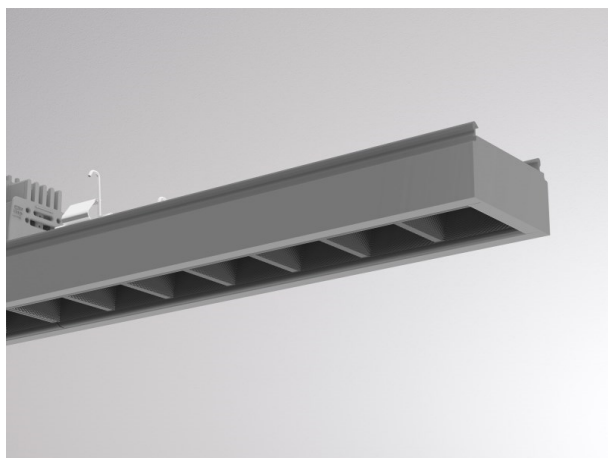

TRAIL

610-1263021d1904d

TRAIL LIGHT INSERT OFFICE DARK CHROM INSERTO PER CANALE VUOTO in alluminio, grigio, simile a RAL 9006, Ottica lente con riflettore Dark purissima sottovuoto fascio 66°, emissione luminosa diretta, UGR <19, con alimentatore, max. 900mA, dimmerabilità: DALI, cablaggio passante 7-polig, IP20

DISEGNO

DETTAGLI TECNICI

Potenza sistema [W]	39
tipo di lampadina	LED
flusso luminoso [lm]	5080
corrente second. [mA]	900
temperatura colore [K]	3000K
CRI	>80
UGR	<19
Ottica	lente con riflettore Dark purissimo sottovuoto
Designer	INHOUSE
Alimentatore	con alimentatore
area di emissione luce	diretta
ang.del fascio lumin.[°]	66°
classe di tensione [V]	220-240V 50/60Hz
cablaggio passante	7-polig
Materiale	alluminio
lunghezza [mm]	1137
larghezza [mm]	64
altezza [mm]	35
classe di protezione[IP]	IP20
classe di protezione	classe di protezione I
resistenza agli urti	IK06
peso netto [kg]	1,56
Colore lampada	grigio
RAL	9006
cod.EAN	9010506796117
durata di vita [h]	L90 B10 50 000
temperatura ambiente	-20° bis +50°
cl. efficienza energ.	D
quantità lampade B16A	36
Conforme IFS	Si