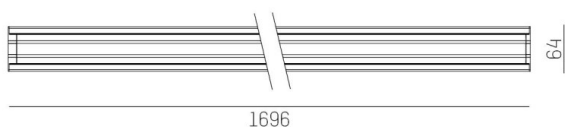

TRAIL

610-1264011d13040

TRAIL LIGHT INSERT OFFICE DARK CHROM INSERTO PER CANALE VUOTO in alluminio, grigio, simile a RAL 9006, Ottica lente con riflettore Dark purissima sottovuoto fascio 66°, emissione luminosa diretta, UGR <16, con alimentatore, max. 750mA, dimmerabilità: non dimmerabile, cablaggio passante 7-polig, IP20

DISEGNO

DETTAGLI TECNICI

Potenza sistema [W]	32
tipo di lampadina	LED
flusso luminoso [lm]	4090
corrente second. [mA]	750
temperatura colore [K]	2700K
CRI	>80
UGR	<16
Ottica	lente con riflettore Dark purissimo sottovuoto
Designer	INHOUSE
Alimentatore	con alimentatore
Dimmerabilità	non dimmerabile
area di emissione luce	diretta
ang.del fascio lumin.[°]	66°
classe di tensione [V]	220-240V 50/60Hz
cablaggio passante	7-polig
Materiale	alluminio

lunghezza [mm]	1696
larghezza [mm]	64
altezza [mm]	35
classe di protezione[IP]	IP20
classe di protezione	classe di protezione I
resistenza agli urti	IK06
peso netto [kg]	2,19

CURVA DISTRIBUZIONE LUCE

Colore lampada	grigio
RAL	9006
cod.EAN	9010506796605
durata di vita [h]	L90 B10 50 000
temperatura ambiente	-20° bis +50°
cl. efficienza energ.	D
quantità lampade B16A	24
Conforme IFS	Si