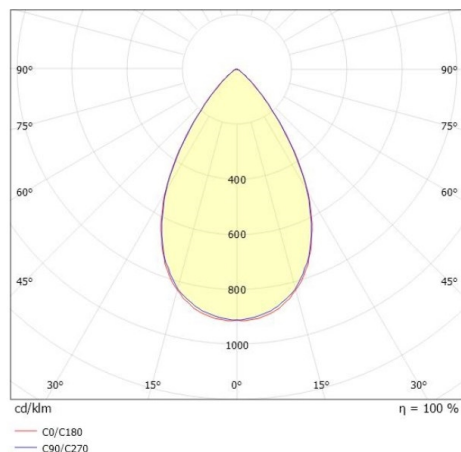

DISEGNO

DETTAGLI TECNICI

Potenza sistema [W]	32
tipo di lampadina	LED
flusso luminoso [lm]	4090
corrente second. [mA]	750
temperatura colore [K]	2700K
CRI	>80
UGR	<16
Ottica	lente con riflettore Dark purissimo sottovuoto
Designer	INHOUSE
Alimentatore	con alimentatore
Dimmerabilità	non dimmerabile
area di emissione luce	diretta
ang.del fascio lumin.[°]	66°
classe di tensione [V]	220-240V 50/60Hz
cablaggio passante	7-polig
Materiale	alluminio

lunghezza [mm]	1696
larghezza [mm]	64
altezza [mm]	35
classe di protezione[IP]	IP20
classe di protezione	classe di protezione I
resistenza agli urti	IK06
peso netto [kg]	2,19

CURVA DISTRIBUZIONE LUCE

Colore lampada	grigio
RAL	9006
cod.EAN	9010506796605
durata di vita [h]	L90 B10 50 000
temperatura ambiente	-20° bis +50°
cl. efficienza energ.	D
quantità lampade B16A	24
Conforme IFS	Si