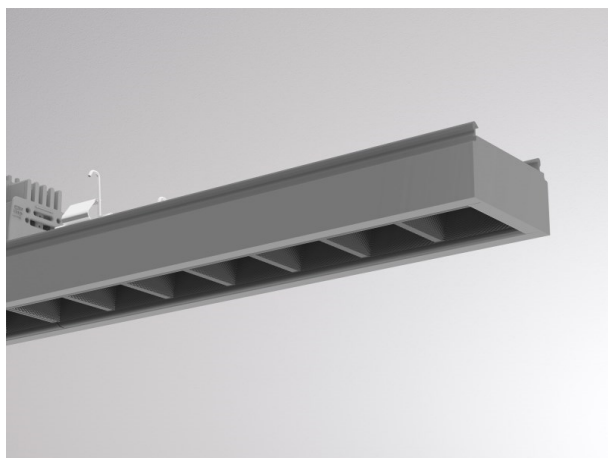

TRAIL

610-1264011d13040

TRAIL LIGHT INSERT OFFICE DARK CHROM INSERTO PER CANALE VUOTO in alluminio, grigio, simile a RAL 9006, Ottica lente con riflettore Dark purissima sottovuoto fascio 66°, emissione luminosa diretta, UGR <16, con alimentatore, max. 750mA, dimmerabilità: non dimmerabile, cablaggio passante 7-polig, IP20

DISEGNO

DETTAGLI TECNICI

Potenza sistema [W]	32
tipo di lampadina	LED
flusso luminoso [lm]	4090
corrente second. [mA]	750
temperatura colore [K]	2700K
CRI	>80
UGR	<16
Ottica	lente con riflettore Dark purissimo sottovuoto
Designer	INHOUSE
Alimentatore	con alimentatore
Dimmerabilità	non dimmerabile
area di emissione luce	diretta
ang.del fascio lumin.[°]	66°
classe di tensione [V]	220-240V 50/60Hz
cablaggio passante	7-polig
Materiale	alluminio

lunghezza [mm]	1696
larghezza [mm]	64
altezza [mm]	35
classe di protezione[IP]	IP20
classe di protezione	classe di protezione I
resistenza agli urti	IK06
peso netto [kg]	2,19

CURVA DISTRIBUZIONE LUCE

Colore lampada	grigio
RAL	9006
cod.EAN	9010506796605
durata di vita [h]	L90 B10 50 000
temperatura ambiente	-20° bis +50°
cl. efficienza energ.	D
quantità lampade B16A	24
Conforme IFS	Si