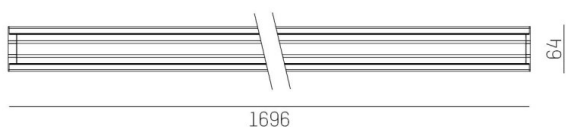

TRAIL

610-1264011d1304d

TRAIL LIGHT INSERT OFFICE DARK CHROM INSERTO PER CANALE VUOTO in alluminio, grigio, simile a RAL 9006, Ottica lente con riflettore Dark purissima sottovuoto fascio 66°, emissione luminosa diretta, UGR <16, con alimentatore, max. 750mA, dimmerabilità: DALI, cablaggio passante 7-polig, IP20

DISEGNO

DETTAGLI TECNICI

Potenza sistema [W]	32
tipo di lampadina	LED
flusso luminoso [lm]	4090
corrente second. [mA]	750
temperatura colore [K]	2700K
CRI	>80
UGR	<16
Ottica	lente con riflettore Dark purissimo sottovuoto
Designer	INHOUSE
Alimentatore	con alimentatore
area di emissione luce	diretta
ang.del fascio lumin.[°]	66°
classe di tensione [V]	220-240V 50/60Hz
cablaggio passante	7-polig
Materiale	alluminio
lunghezza [mm]	1696
larghezza [mm]	64
altezza [mm]	35
classe di protezione[IP]	IP20
classe di protezione	classe di protezione I
resistenza agli urti	IK06
peso netto [kg]	2,13
Colore lampada	grigio
RAL	9006
cod.EAN	9010506796711
durata di vita [h]	L90 B10 50 000
temperatura ambiente	-20° bis +50°
cl. efficienza energ.	D
quantità lampade B16A	36
Conforme IFS	Si