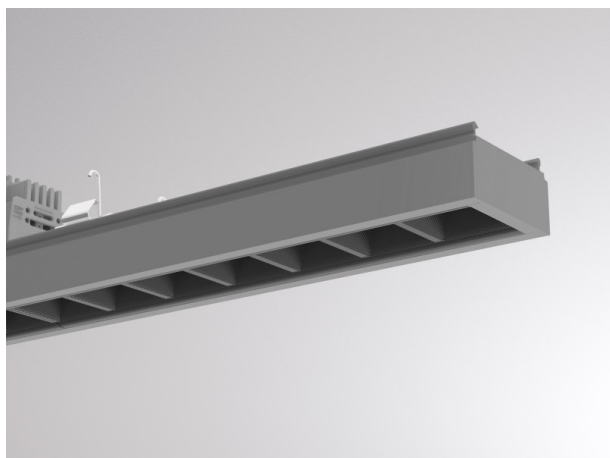

TRAIL

610-1264011d1304d

TRAIL LIGHT INSERT OFFICE DARK CHROM INSERTO PER CANALE VUOTO in alluminio, grigio, simile a RAL 9006, Ottica lente con riflettore Dark purissima sottovuoto fascio 66°, emissione luminosa diretta, UGR <16, con alimentatore, max. 750mA, dimmerabilità: DALI, cablaggio passante 7-polig, IP20

DISEGNO

DETTAGLI TECNICI

Potenza sistema [W]	32
tipo di lampadina	LED
flusso luminoso [lm]	4090
corrente second. [mA]	750
temperatura colore [K]	2700K
CRI	>80
UGR	<16
Ottica	lente con riflettore Dark purissimo sottovuoto
Designer	INHOUSE
Alimentatore	con alimentatore
area di emissione luce	diretta
ang.del fascio lumin.[°]	66°
classe di tensione [V]	220-240V 50/60Hz
cablaggio passante	7-polig
Materiale	alluminio
lunghezza [mm]	1696
larghezza [mm]	64
altezza [mm]	35
classe di protezione[IP]	IP20
classe di protezione	classe di protezione I
resistenza agli urti	IK06
peso netto [kg]	2,13
Colore lampada	grigio
RAL	9006
cod.EAN	9010506796711
durata di vita [h]	L90 B10 50 000
temperatura ambiente	-20° bis +50°
cl. efficienza energ.	D
quantità lampade B16A	36
Conforme IFS	Si