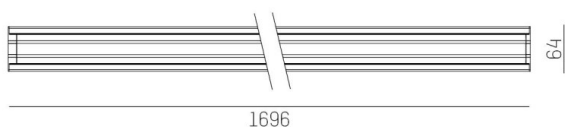

**TRAIL**

**610-1264011d14040**

TRAIL LIGHT INSERT OFFICE DARK CHROM INSERTO PER CANALE VUOTO in alluminio, grigio, simile a RAL 9006, Ottica lente con riflettore Dark purissima sottovuoto fascio 66°, emissione luminosa diretta, UGR <16, con alimentatore, max. 750mA, dimmerabilità: non dimmerabile, cablaggio passante 7-polig, IP20

**DISEGNO**

**DETTAGLI TECNICI**

Potenza sistema [W]	32
tipo di lampadina	LED
flusso luminoso [lm]	4560
corrente second. [mA]	750
temperatura colore [K]	4000K
CRI	>80
UGR	<16
Ottica	lente con riflettore Dark purissimo sottovuoto
Designer	INHOUSE
Alimentatore	con alimentatore
Dimmerabilità	non dimmerabile
area di emissione luce	diretta
ang.del fascio lumin.[°]	66°
classe di tensione [V]	220-240V 50/60Hz
cablaggio passante	7-polig
Materiale	alluminio

lunghezza [mm]	1696
larghezza [mm]	64
altezza [mm]	35
classe di protezione[IP]	IP20
classe di protezione	classe di protezione I
resistenza agli urti	IK06
peso netto [kg]	2,19

**CURVA DISTRIBUZIONE LUCE**

Colore lampada	grigio
RAL	9006
cod.EAN	9010506796575
durata di vita [h]	L90 B10 50 000
temperatura ambiente	-20° bis +50°
cl. efficienza energ.	D
quantità lampade B16A	24
Conforme IFS	Si

I valori indicati sono nominali. Tolleranza della potenza e del flusso luminoso +/- 10%. Tolleranza della temperatura colore: +/- 150 K. I valori sono riferiti ad una temperatura ambiente di 25°C, salvo diversa indicazione.