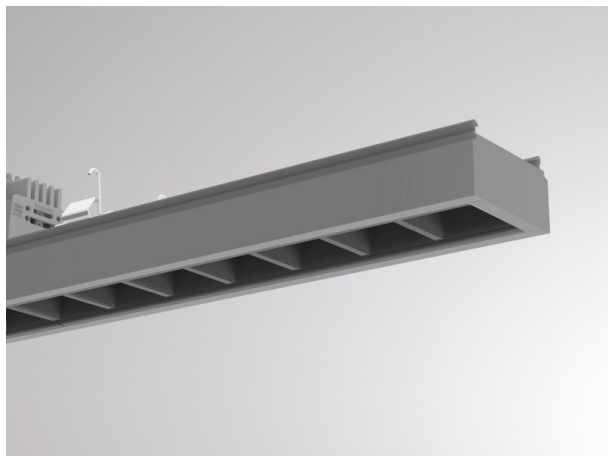

**TRAIL**

**610-1264011d14040**

TRAIL LIGHT INSERT OFFICE DARK CHROM INSERTO PER CANALE VUOTO in alluminio, grigio, simile a RAL 9006, Ottica lente con riflettore Dark purissima sottovuoto fascio 66°, emissione luminosa diretta, UGR <16, con alimentatore, max. 750mA, dimmerabilità: non dimmerabile, cablaggio passante 7-polig, IP20

**DISEGNO**

**DETTAGLI TECNICI**

Potenza sistema [W]	32
tipo di lampadina	LED
flusso luminoso [lm]	4560
corrente second. [mA]	750
temperatura colore [K]	4000K
CRI	>80
UGR	<16
Ottica	lente con riflettore Dark purissimo sottovuoto
Designer	INHOUSE
Alimentatore	con alimentatore
Dimmerabilità	non dimmerabile
area di emissione luce	diretta
ang.del fascio lumin.[°]	66°
classe di tensione [V]	220-240V 50/60Hz
cablaggio passante	7-polig
Materiale	alluminio

lunghezza [mm]	1696
larghezza [mm]	64
altezza [mm]	35
classe di protezione[IP]	IP20
classe di protezione	classe di protezione I
resistenza agli urti	IK06
peso netto [kg]	2,19

**CURVA DISTRIBUZIONE LUCE**