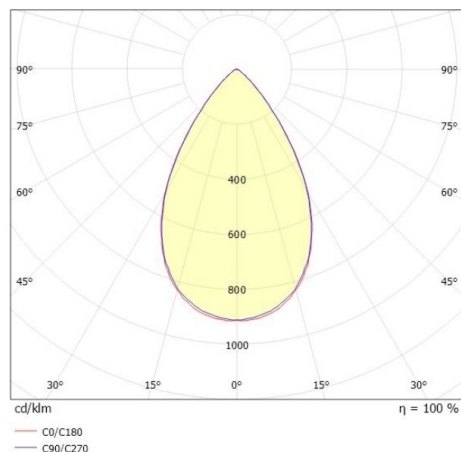

I valori indicati sono nominali. Tolleranza della potenza e del flusso luminoso +/- 10%. Tolleranza della temperatura colore: +/- 150 K. I valori sono riferiti ad una temperatura ambiente di 25°C, salvo diversa indicazione.