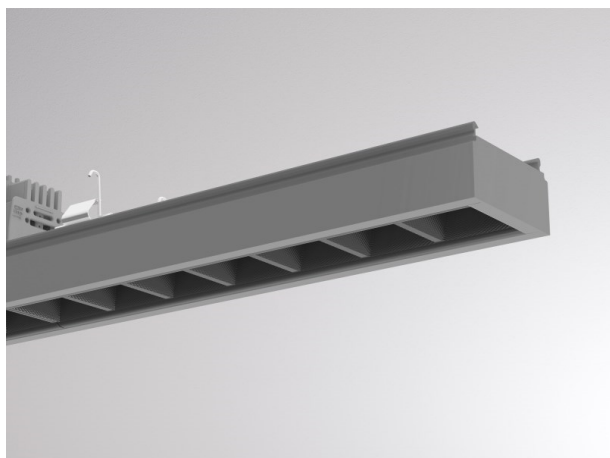

TRAIL

610-1264011d1404d

TRAIL LIGHT INSERT OFFICE DARK CHROM INSERTO PER CANALE VUOTO in alluminio, grigio, simile a RAL 9006, Ottica lente con riflettore Dark purissima sottovuoto fascio 66°, emissione luminosa diretta, UGR <16, con alimentatore, max. 750mA, dimmerabilità: DALI, cablaggio passante 7-polig, IP20

DISEGNO

DETTAGLI TECNICI

Potenza sistema [W]	32
tipo di lampadina	LED
flusso luminoso [lm]	4560
corrente second. [mA]	750
temperatura colore [K]	4000K
CRI	>80
UGR	<16
Ottica	lente con riflettore Dark purissimo sottovuoto
Designer	INHOUSE
Alimentatore	con alimentatore
area di emissione luce	diretta
ang.del fascio lumin.[°]	66°
classe di tensione [V]	220-240V 50/60Hz
cablaggio passante	7-polig
Materiale	alluminio
lunghezza [mm]	1696
larghezza [mm]	64
altezza [mm]	35
classe di protezione[IP]	IP20
classe di protezione	classe di protezione I
resistenza agli urti	IK06
peso netto [kg]	2,13
Colore lampada	grigio
RAL	9006
cod.EAN	9010506796681
durata di vita [h]	L90 B10 50 000
temperatura ambiente	-20° bis +50°
cl. efficienza energ.	D
quantità lampade B16A	36
Conforme IFS	Si