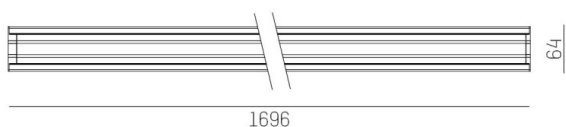

TRAIL

610-1264011d1404d

TRAIL LIGHT INSERT OFFICE DARK CHROM INSERTO PER CANALE VUOTO in alluminio, grigio, simile a RAL 9006, Ottica lente con riflettore Dark purissima sottovuoto fascio 66°, emissione luminosa diretta, UGR <16, con alimentatore, max. 750mA, dimmerabilità: DALI, cablaggio passante 7-polig, IP20

DISEGNO

DETTAGLI TECNICI

Potenza sistema [W]	32
tipo di lampadina	LED
flusso luminoso [lm]	4560
corrente second. [mA]	750
temperatura colore [K]	4000K
CRI	>80
UGR	<16
Ottica	lente con riflettore Dark purissimo sottovuoto
Designer	INHOUSE
Alimentatore	con alimentatore
area di emissione luce	diretta
ang.del fascio lumin.[°]	66°
classe di tensione [V]	220-240V 50/60Hz
cablaggio passante	7-polig
Materiale	alluminio
lunghezza [mm]	1696
larghezza [mm]	64
altezza [mm]	35
classe di protezione[IP]	IP20
classe di protezione	classe di protezione I
resistenza agli urti	IK06
peso netto [kg]	2,13
Colore lampada	grigio
RAL	9006
cod.EAN	9010506796681
durata di vita [h]	L90 B10 50 000
temperatura ambiente	-20° bis +50°
cl. efficienza energ.	D
quantità lampade B16A	36
Conforme IFS	Si