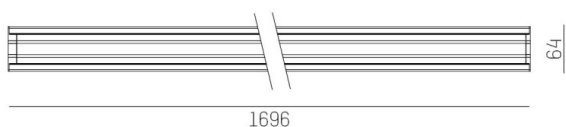

TRAIL

610-1264011d17040

TRAIL LIGHT INSERT OFFICE DARK CHROM INSERTO PER CANALE VUOTO in alluminio, grigio, simile a RAL 9006, Ottica lente con riflettore Dark purissima sottovuoto fascio 66°, emissione luminosa diretta, UGR <16, con alimentatore, max. 750mA, dimmerabilità: non dimmerabile, cablaggio passante 7-polig, IP20

DISEGNO

DETTAGLI TECNICI

Potenza sistema [W]	32
tipo di lampadina	LED
flusso luminoso [lm]	4320
corrente second. [mA]	750
temperatura colore [K]	3500K
CRI	>80
UGR	<16
Ottica	lente con riflettore Dark purissimo sottovuoto
Designer	INHOUSE
Alimentatore	con alimentatore
Dimmerabilità	non dimmerabile
area di emissione luce	diretta
ang.del fascio lumin.[°]	66°
classe di tensione [V]	220-240V 50/60Hz
cablaggio passante	7-polig
Materiale	alluminio
lunghezza [mm]	1696
larghezza [mm]	64
altezza [mm]	35
classe di protezione[IP]	IP20
classe di protezione I	classe di protezione I
resistenza agli urti	IK06
peso netto [kg]	2,19
Colore lampada	grigio
RAL	9006
cod.EAN	9010506796636
durata di vita [h]	L90 B10 50 000
temperatura ambiente	-20° bis +50°
cl. efficienza energ.	D
quantità lampade B16A	24
Conforme IFS	Si