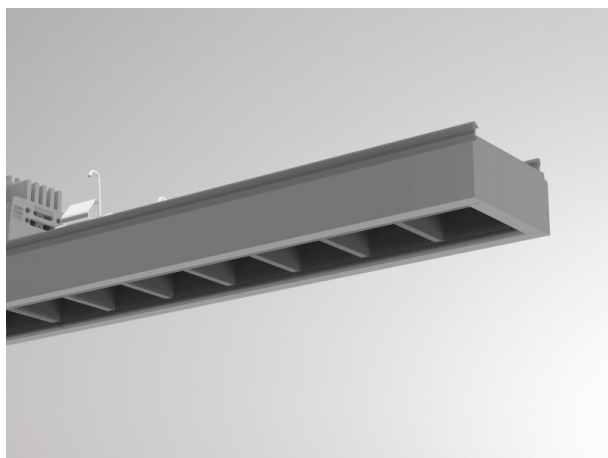

TRAIL

610-1264011d17040

TRAIL LIGHT INSERT OFFICE DARK CHROM INSERTO PER CANALE VUOTO in alluminio, grigio, simile a RAL 9006, Ottica lente con riflettore Dark purissima sottovuoto fascio 66°, emissione luminosa diretta, UGR <16, con alimentatore, max. 750mA, dimmerabilità: non dimmerabile, cablaggio passante 7-polig, IP20

DISEGNO

DETTAGLI TECNICI

Potenza sistema [W]	32
tipo di lampadina	LED
flusso luminoso [lm]	4320
corrente second. [mA]	750
temperatura colore [K]	3500K
CRI	>80
UGR	<16
Ottica	lente con riflettore Dark purissimo sottovuoto
Designer	INHOUSE
Alimentatore	con alimentatore
Dimmerabilità	non dimmerabile
area di emissione luce	diretta
ang.del fascio lumin.[°]	66°
classe di tensione [V]	220-240V 50/60Hz
cablaggio passante	7-polig
Materiale	alluminio
lunghezza [mm]	1696
larghezza [mm]	64
altezza [mm]	35
classe di protezione[IP]	IP20
classe di protezione I	classe di protezione I
resistenza agli urti	IK06
peso netto [kg]	2,19
Colore lampada	grigio
RAL	9006
cod.EAN	9010506796636
durata di vita [h]	L90 B10 50 000
temperatura ambiente	-20° bis +50°
cl. efficienza energ.	D
quantità lampade B16A	24
Conforme IFS	Si