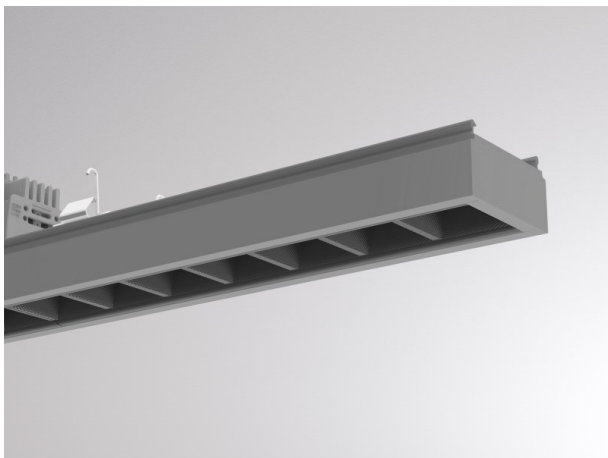

TRAIL

610-1264011d1704d

TRAIL LIGHT INSERT OFFICE DARK CHROM INSERTO PER CANALE VUOTO in alluminio, grigio, simile a RAL 9006, Ottica lente con riflettore Dark purissima sottovuoto fascio 66°, emissione luminosa diretta, UGR <16, con alimentatore, max. 750mA, dimmerabilità: DALI, cablaggio passante 7-polig, IP20

DISEGNO

DETTAGLI TECNICI

Potenza sistema [W]	32
tipo di lampadina	LED
flusso luminoso [lm]	4320
corrente second. [mA]	750
temperatura colore [K]	3500K
CRI	>80
UGR	<16
Ottica	lente con riflettore Dark purissimo sottovuoto
Designer	INHOUSE
Alimentatore	con alimentatore
area di emissione luce	diretta
ang.del fascio lumin.[°]	66°
classe di tensione [V]	220-240V 50/60Hz
cablaggio passante	7-polig
Materiale	alluminio
lunghezza [mm]	1696
larghezza [mm]	64
altezza [mm]	35
classe di protezione[IP]	IP20
classe di protezione	classe di protezione I
resistenza agli urti	IK06
peso netto [kg]	2,13
Colore lampada	grigio
RAL	9006
cod.EAN	9010506796742
durata di vita [h]	L90 B10 50 000
temperatura ambiente	-20° bis +50°
cl. efficienza energ.	D
quantità lampade B16A	36
Conforme IFS	Si