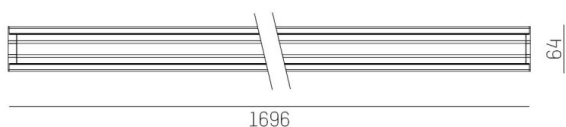

TRAIL

610-1264011d1704d

TRAIL LIGHT INSERT OFFICE DARK CHROM INSERTO PER CANALE VUOTO in alluminio, grigio, simile a RAL 9006, Ottica lente con riflettore Dark purissima sottovuoto fascio 66°, emissione luminosa diretta, UGR <16, con alimentatore, max. 750mA, dimmerabilità: DALI, cablaggio passante 7-polig, IP20

DISEGNO

DETTAGLI TECNICI

Potenza sistema [W]	32
tipo di lampadina	LED
flusso luminoso [lm]	4320
corrente second. [mA]	750
temperatura colore [K]	3500K
CRI	>80
UGR	<16
Ottica	lente con riflettore Dark purissimo sottovuoto
Designer	INHOUSE
Alimentatore	con alimentatore
area di emissione luce	diretta
ang.del fascio lumin.[°]	66°
classe di tensione [V]	220-240V 50/60Hz
cablaggio passante	7-polig
Materiale	alluminio
lunghezza [mm]	1696
larghezza [mm]	64
altezza [mm]	35
classe di protezione[IP]	IP20
classe di protezione	classe di protezione I
resistenza agli urti	IK06
peso netto [kg]	2,13
Colore lampada	grigio
RAL	9006
cod.EAN	9010506796742
durata di vita [h]	L90 B10 50 000
temperatura ambiente	-20° bis +50°
cl. efficienza energ.	D
quantità lampade B16A	36
Conforme IFS	Si