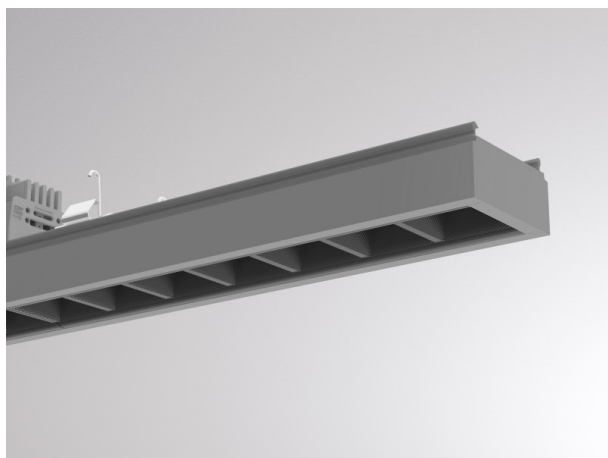

TRAIL

610-1264011d19040

TRAIL LIGHT INSERT OFFICE DARK CHROM INSERTO PER CANALE VUOTO in alluminio, grigio, simile a RAL 9006, Ottica lente con riflettore Dark purissima sottovuoto fascio 66°, emissione luminosa diretta, UGR <16, con alimentatore, max. 750mA, dimmerabilità: non dimmerabile, cablaggio passante 7-polig, IP20

DISEGNO

DETTAGLI TECNICI

Potenza sistema [W]	32
tipo di lampadina	LED
flusso luminoso [lm]	4320
corrente second. [mA]	750
temperatura colore [K]	3000K
CRI	>80
UGR	<16
Ottica	lente con riflettore Dark purissimo sottovuoto
Designer	INHOUSE
Alimentatore	con alimentatore
Dimmerabilità	non dimmerabile
area di emissione luce	diretta
ang.del fascio lumin.[°]	66°
classe di tensione [V]	220-240V 50/60Hz
cablaggio passante	7-polig
Materiale	alluminio

lunghezza [mm]	1696
larghezza [mm]	64
altezza [mm]	35
classe di protezione[IP]	IP20
classe di protezione	classe di protezione I
resistenza agli urti	IK06
peso netto [kg]	2,19

CURVA DISTRIBUZIONE LUCE

Colore lampada	grigio
RAL	9006
cod.EAN	9010506796667
durata di vita [h]	L90 B10 50 000
temperatura ambiente	-20° bis +50°
cl. efficienza energ.	D
quantità lampade B16A	24
Conforme IFS	Si