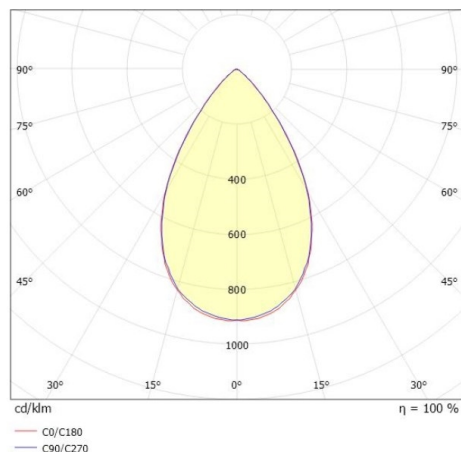

DISEGNO

DETTAGLI TECNICI

Potenza sistema [W]	32
tipo di lampadina	LED
flusso luminoso [lm]	4320
corrente second. [mA]	750
temperatura colore [K]	3000K
CRI	>80
UGR	<16
Ottica	lente con riflettore Dark purissimo sottovuoto
Designer	INHOUSE
Alimentatore	con alimentatore
Dimmerabilità	non dimmerabile
area di emissione luce	diretta
ang.del fascio lumin.[°]	66°
classe di tensione [V]	220-240V 50/60Hz
cablaggio passante	7-polig
Materiale	alluminio

lunghezza [mm]	1696
larghezza [mm]	64
altezza [mm]	35
classe di protezione[IP]	IP20
classe di protezione	classe di protezione I
resistenza agli urti	IK06
peso netto [kg]	2,19

CURVA DISTRIBUZIONE LUCE

Colore lampada	grigio
RAL	9006
cod.EAN	9010506796667
durata di vita [h]	L90 B10 50 000
temperatura ambiente	-20° bis +50°
cl. efficienza energ.	D
quantità lampade B16A	24
Conforme IFS	Si