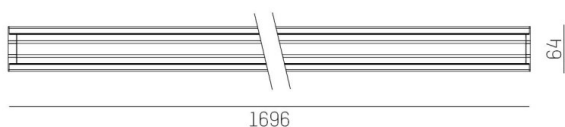

TRAIL

610-1264011d19040

TRAIL LIGHT INSERT OFFICE DARK CHROM INSERTO PER CANALE VUOTO in alluminio, grigio, simile a RAL 9006, Ottica lente con riflettore Dark purissima sottovuoto fascio 66°, emissione luminosa diretta, UGR <16, con alimentatore, max. 750mA, dimmerabilità: non dimmerabile, cablaggio passante 7-polig, IP20

DISEGNO

DETTAGLI TECNICI

Potenza sistema [W]	32
tipo di lampadina	LED
flusso luminoso [lm]	4320
corrente second. [mA]	750
temperatura colore [K]	3000K
CRI	>80
UGR	<16
Ottica	lente con riflettore Dark purissimo sottovuoto
Designer	INHOUSE
Alimentatore	con alimentatore
Dimmerabilità	non dimmerabile
area di emissione luce	diretta
ang.del fascio lumin.[°]	66°
classe di tensione [V]	220-240V 50/60Hz
cablaggio passante	7-polig
Materiale	alluminio

lunghezza [mm]	1696
larghezza [mm]	64
altezza [mm]	35
classe di protezione[IP]	IP20
classe di protezione	classe di protezione I
resistenza agli urti	IK06
peso netto [kg]	2,19

CURVA DISTRIBUZIONE LUCE

Colore lampada	grigio
RAL	9006
cod.EAN	9010506796667
durata di vita [h]	L90 B10 50 000
temperatura ambiente	-20° bis +50°
cl. efficienza energ.	D
quantità lampade B16A	24
Conforme IFS	Si