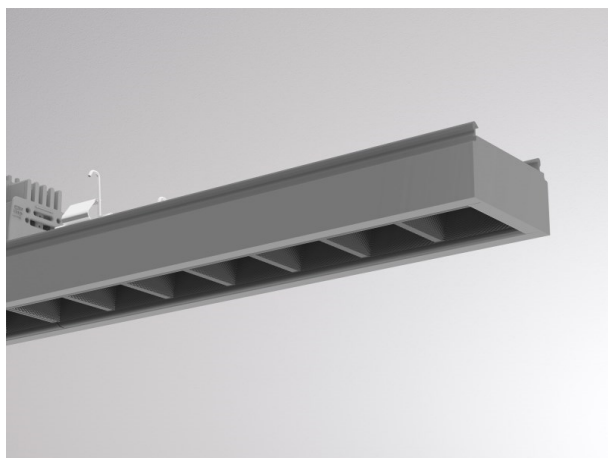

TRAIL

610-1264011d1904d

TRAIL LIGHT INSERT OFFICE DARK CHROM INSERTO PER CANALE VUOTO in alluminio, grigio, simile a RAL 9006, Ottica lente con riflettore Dark purissima sottovuoto fascio 66°, emissione luminosa diretta, UGR <16, con alimentatore, max. 750mA, dimmerabilità: DALI, cablaggio passante 7-polig, IP20

DISEGNO

DETTAGLI TECNICI

Potenza sistema [W]	32
tipo di lampadina	LED
flusso luminoso [lm]	4320
corrente second. [mA]	750
temperatura colore [K]	3000K
CRI	>80
UGR	<16
Ottica	lente con riflettore Dark purissimo sottovuoto
Designer	INHOUSE
Alimentatore	con alimentatore
area di emissione luce	diretta
ang.del fascio lumin.[°]	66°
classe di tensione [V]	220-240V 50/60Hz
cablaggio passante	7-polig
Materiale	alluminio
lunghezza [mm]	1696
larghezza [mm]	64
altezza [mm]	35
classe di protezione[IP]	IP20
classe di protezione	classe di protezione I
resistenza agli urti	IK06
peso netto [kg]	2,13
Colore lampada	grigio
RAL	9006
cod.EAN	9010506796773
durata di vita [h]	L90 B10 50 000
temperatura ambiente	-20° bis +50°
cl. efficienza energ.	D
quantità lampade B16A	36
Conforme IFS	Si