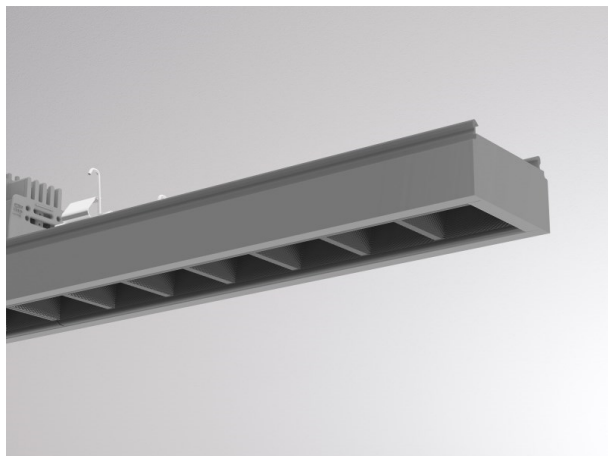

TRAIL

610-1264021d13040

TRAIL LIGHT INSERT OFFICE DARK CHROM INSERTO PER CANALE VUOTO in alluminio, grigio, simile a RAL 9006, Ottica lente con riflettore Dark purissima sottovuoto fascio 66°, emissione luminosa diretta, UGR <19, con alimentatore, max. 1350mA, dimmerabilità: non dimmerabile, cablaggio passante 7-polig, IP20

DISEGNO

DETTAGLI TECNICI

Potenza sistema [W]	59
tipo di lampadina	LED
flusso luminoso [lm]	7210
corrente second. [mA]	1350
temperatura colore [K]	2700K
CRI	>80
UGR	<19
Ottica	lente con riflettore Dark purissimo sottovuoto
Designer	INHOUSE
Alimentatore	con alimentatore
Dimmerabilità	non dimmerabile
area di emissione luce	diretta
ang.del fascio lumin.[°]	66°
classe di tensione [V]	220-240V 50/60Hz
cablaggio passante	7-polig
Materiale	alluminio
lunghezza [mm]	1696
larghezza [mm]	64
altezza [mm]	35
classe di protezione[IP]	IP20
classe di protezione I	classe di protezione I
resistenza agli urti	IK06
peso netto [kg]	2,19
Colore lampada	grigio
RAL	9006
cod.EAN	9010506796827
durata di vita [h]	L90 B10 50 000
temperatura ambiente	-20° bis +50°
cl. efficienza energ.	D
quantità lampade B16A	24
Conforme IFS	Si