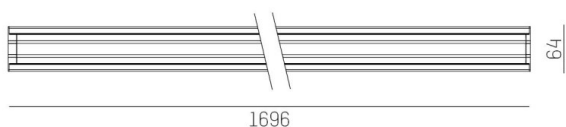

TRAIL

610-1264021d13040

TRAIL LIGHT INSERT OFFICE DARK CHROM INSERTO PER CANALE VUOTO in alluminio, grigio, simile a RAL 9006, Ottica lente con riflettore Dark purissima sottovuoto fascio 66°, emissione luminosa diretta, UGR <19, con alimentatore, max. 1350mA, dimmerabilità: non dimmerabile, cablaggio passante 7-polig, IP20

DISEGNO

DETTAGLI TECNICI

Potenza sistema [W]	59
tipo di lampadina	LED
flusso luminoso [lm]	7210
corrente second. [mA]	1350
temperatura colore [K]	2700K
CRI	>80
UGR	<19
Ottica	lente con riflettore Dark purissimo sottovuoto
Designer	INHOUSE
Alimentatore	con alimentatore
Dimmerabilità	non dimmerabile
area di emissione luce	diretta
ang.del fascio lumin.[°]	66°
classe di tensione [V]	220-240V 50/60Hz
cablaggio passante	7-polig
Materiale	alluminio
lunghezza [mm]	1696
larghezza [mm]	64
altezza [mm]	35
classe di protezione[IP]	IP20
classe di protezione I	classe di protezione I
resistenza agli urti	IK06
peso netto [kg]	2,19
Colore lampada	grigio
RAL	9006
cod.EAN	9010506796827
durata di vita [h]	L90 B10 50 000
temperatura ambiente	-20° bis +50°
cl. efficienza energ.	D
quantità lampade B16A	24
Conforme IFS	Si