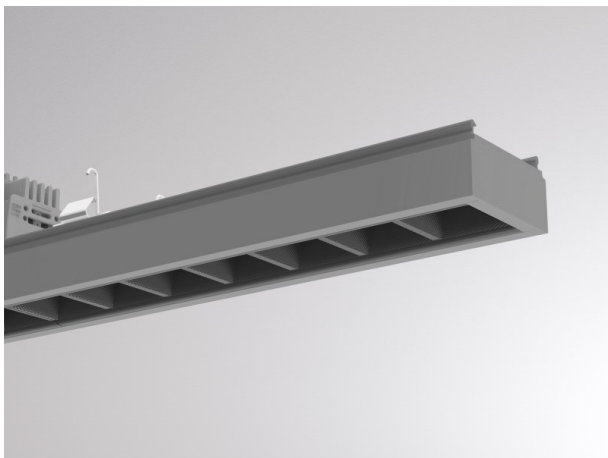

TRAIL

610-1264021d1304d

TRAIL LIGHT INSERT OFFICE DARK CHROM INSERTO PER CANALE VUOTO in alluminio, grigio, simile a RAL 9006, Ottica lente con riflettore Dark purissima sottovuoto fascio 66°, emissione luminosa diretta, UGR <19, con alimentatore, max. 1350mA, dimmerabilità: DALI, cablaggio passante 7-polig, IP20

DISEGNO

DETTAGLI TECNICI

Potenza sistema [W]	59
tipo di lampadina	LED
flusso luminoso [lm]	7210
corrente second. [mA]	1350
temperatura colore [K]	2700K
CRI	>80
UGR	<19
Ottica	lente con riflettore Dark purissimo sottovuoto
Designer	INHOUSE
Alimentatore	con alimentatore
area di emissione luce	diretta
ang.del fascio lumin.[°]	66°
classe di tensione [V]	220-240V 50/60Hz
cablaggio passante	7-polig
Materiale	alluminio
lunghezza [mm]	1696
larghezza [mm]	64
altezza [mm]	35
classe di protezione[IP]	IP20
classe di protezione	classe di protezione I
resistenza agli urti	IK06
peso netto [kg]	2,14
Colore lampada	grigio
RAL	9006
cod.EAN	9010506796933
durata di vita [h]	L90 B10 50 000
temperatura ambiente	-20° bis +50°
cl. efficienza energ.	D
quantità lampade B16A	24
Conforme IFS	Si