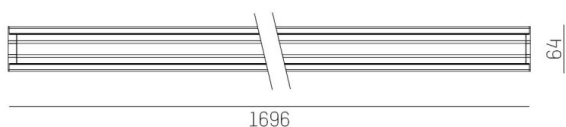

TRAIL

610-1264021d1304d

TRAIL LIGHT INSERT OFFICE DARK CHROM INSERTO PER CANALE VUOTO in alluminio, grigio, simile a RAL 9006, Ottica lente con riflettore Dark purissima sottovuoto fascio 66°, emissione luminosa diretta, UGR <19, con alimentatore, max. 1350mA, dimmerabilità: DALI, cablaggio passante 7-polig, IP20

DISEGNO

DETTAGLI TECNICI

Potenza sistema [W]	59
tipo di lampadina	LED
flusso luminoso [lm]	7210
corrente second. [mA]	1350
temperatura colore [K]	2700K
CRI	>80
UGR	<19
Ottica	lente con riflettore Dark purissimo sottovuoto
Designer	INHOUSE
Alimentatore	con alimentatore
area di emissione luce	diretta
ang.del fascio lumin.[°]	66°
classe di tensione [V]	220-240V 50/60Hz
cablaggio passante	7-polig
Materiale	alluminio
lunghezza [mm]	1696
larghezza [mm]	64
altezza [mm]	35
classe di protezione[IP]	IP20
classe di protezione	classe di protezione I
resistenza agli urti	IK06
peso netto [kg]	2,14
Colore lampada	grigio
RAL	9006
cod.EAN	9010506796933
durata di vita [h]	L90 B10 50 000
temperatura ambiente	-20° bis +50°
cl. efficienza energ.	D
quantità lampade B16A	24
Conforme IFS	Si