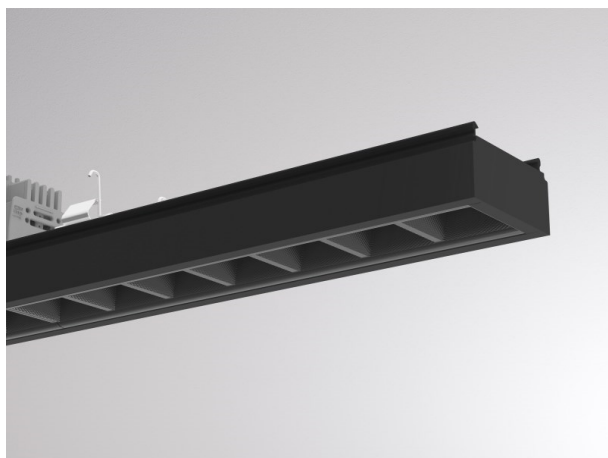

TRAIL

610-1264021d13060

TRAIL LIGHT INSERT OFFICE DARK CHROM INSERTO PER CANALE VUOTO in alluminio, nero, simile a RAL 9005, Ottica lente con riflettore Dark purissima sottovuoto fascio 66°, emissione luminosa diretta, UGR <19, con alimentatore, max. 1350mA, dimmerabilità: non dimmerabile, cablaggio passante 7-polig, IP20

DISEGNO

DETTAGLI TECNICI

Potenza sistema [W]	59
tipo di lampadina	LED
flusso luminoso [lm]	7210
corrente second. [mA]	1350
temperatura colore [K]	2700K
CRI	>80
UGR	<19
Ottica	lente con riflettore Dark purissimo sottovuoto
Designer	INHOUSE
Alimentatore	con alimentatore
Dimmerabilità	non dimmerabile
area di emissione luce	diretta
ang.del fascio lumin.[°]	66°
classe di tensione [V]	220-240V 50/60Hz
cablaggio passante	7-polig
Materiale	alluminio
lunghezza [mm]	1696
larghezza [mm]	64
altezza [mm]	35
classe di protezione[IP]	IP20
classe di protezione	classe di protezione I
resistenza agli urti	IK06
peso netto [kg]	2,19
Colore lampada	nero
RAL	9005
cod.EAN	9010506796834
durata di vita [h]	L90 B10 50 000
temperatura ambiente	-20° bis +50°
cl. efficienza energ.	D
quantità lampade B16A	24
Conforme IFS	Si