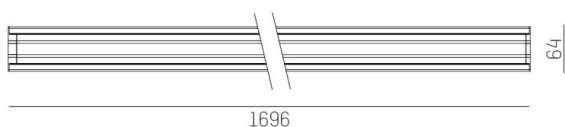

TRAIL

610-1264021d13060

TRAIL LIGHT INSERT OFFICE DARK CHROM INSERTO PER CANALE VUOTO in alluminio, nero, simile a RAL 9005, Ottica lente con riflettore Dark purissima sottovuoto fascio 66°, emissione luminosa diretta, UGR <19, con alimentatore, max. 1350mA, dimmerabilità: non dimmerabile, cablaggio passante 7-polig, IP20

DISEGNO

DETTAGLI TECNICI

Potenza sistema [W]	59
tipo di lampadina	LED
flusso luminoso [lm]	7210
corrente second. [mA]	1350
temperatura colore [K]	2700K
CRI	>80
UGR	<19
Ottica	lente con riflettore Dark purissimo sottovuoto
Designer	INHOUSE
Alimentatore	con alimentatore
Dimmerabilità	non dimmerabile
area di emissione luce	diretta
ang.del fascio lumin.[°]	66°
classe di tensione [V]	220-240V 50/60Hz
cablaggio passante	7-polig
Materiale	alluminio
lunghezza [mm]	1696
larghezza [mm]	64
altezza [mm]	35
classe di protezione[IP]	IP20
classe di protezione	classe di protezione I
resistenza agli urti	IK06
peso netto [kg]	2,19
Colore lampada	nero
RAL	9005
cod.EAN	9010506796834
durata di vita [h]	L90 B10 50 000
temperatura ambiente	-20° bis +50°
cl. efficienza energ.	D
quantità lampade B16A	24
Conforme IFS	Si