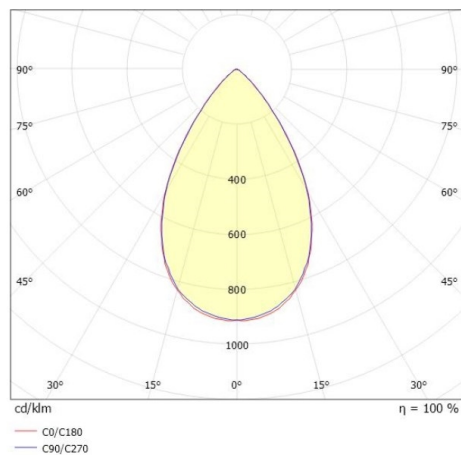

TRAIL

610-1264021d13060

TRAIL LIGHT INSERT OFFICE DARK CHROM INSERTO PER CANALE VUOTO in alluminio, nero, simile a RAL 9005, Ottica lente con riflettore Dark purissima sottovuoto fascio 66°, emissione luminosa diretta, UGR <19, con alimentatore, max. 1350mA, dimmerabilità: non dimmerabile, cablaggio passante 7-polig, IP20

DISEGNO

DETTAGLI TECNICI

Potenza sistema [W]	59
tipo di lampadina	LED
flusso luminoso [lm]	7210
corrente second. [mA]	1350
temperatura colore [K]	2700K
CRI	>80
UGR	<19
Ottica	lente con riflettore Dark purissimo sottovuoto
Designer	INHOUSE
Alimentatore	con alimentatore
Dimmerabilità	non dimmerabile
area di emissione luce	diretta
ang.del fascio lumin.[°]	66°
classe di tensione [V]	220-240V 50/60Hz
cablaggio passante	7-polig
Materiale	alluminio
lunghezza [mm]	1696
larghezza [mm]	64
altezza [mm]	35
classe di protezione[IP]	IP20
classe di protezione	classe di protezione I
resistenza agli urti	IK06
peso netto [kg]	2,19
Colore lampada	nero
RAL	9005
cod.EAN	9010506796834
durata di vita [h]	L90 B10 50 000
temperatura ambiente	-20° bis +50°
cl. efficienza energ.	D
quantità lampade B16A	24
Conforme IFS	Si

CURVA DISTRIBUZIONE LUCE

I valori indicati sono nominali. Tolleranza della potenza e del flusso luminoso +/- 10%. Tolleranza della temperatura colore: +/- 150 K. I valori sono riferiti ad una temperatura ambiente di 25°C, salvo diversa indicazione.