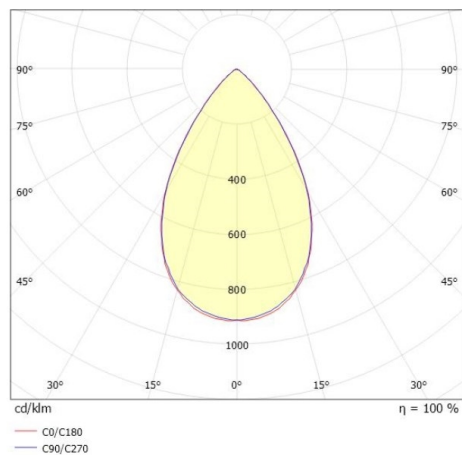

DISEGNO

DETTAGLI TECNICI

Potenza sistema [W]	59
tipo di lampadina	LED
flusso luminoso [lm]	8030
corrente second. [mA]	1350
temperatura colore [K]	4000K
CRI	>80
UGR	<19
Ottica	lente con riflettore Dark purissimo sottovuoto
Designer	INHOUSE
Alimentatore	con alimentatore
Dimmerabilità	non dimmerabile
area di emissione luce	diretta
ang.del fascio lumin.[°]	66°
classe di tensione [V]	220-240V 50/60Hz
cablaggio passante	7-polig
Materiale	alluminio

lunghezza [mm]	1696
larghezza [mm]	64
altezza [mm]	35
classe di protezione[IP]	IP20
classe di protezione	classe di protezione I
resistenza agli urti	IK06
peso netto [kg]	2,19

CURVA DISTRIBUZIONE LUCE

Colore lampada	grigio
RAL	9006
cod.EAN	9010506784565
durata di vita [h]	L90 B10 50 000
temperatura ambiente	-20° bis +50°
cl. efficienza energ.	D
quantità lampade B16A	24
Conforme IFS	Si