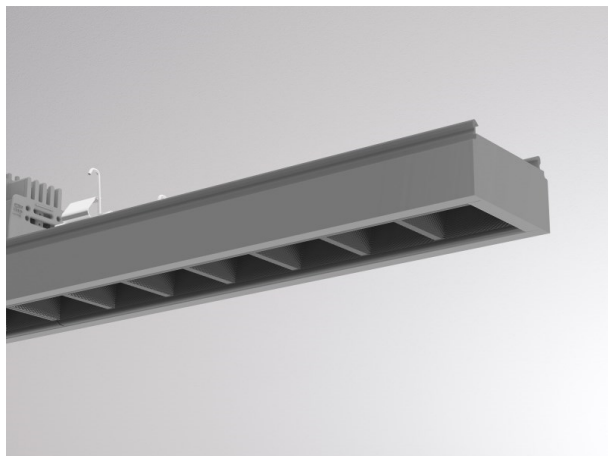

TRAIL

610-1264021d14040

TRAIL LIGHT INSERT OFFICE DARK CHROM INSERTO PER CANALE VUOTO in alluminio, grigio, simile a RAL 9006, Ottica lente con riflettore Dark purissima sottovuoto fascio 66°, emissione luminosa diretta, UGR <19, con alimentatore, max. 1350mA, dimmerabilità: non dimmerabile, cablaggio passante 7-polig, IP20

DISEGNO

DETTAGLI TECNICI

Potenza sistema [W]	59
tipo di lampadina	LED
flusso luminoso [lm]	8030
corrente second. [mA]	1350
temperatura colore [K]	4000K
CRI	>80
UGR	<19
Ottica	lente con riflettore Dark purissimo sottovuoto
Designer	INHOUSE
Alimentatore	con alimentatore
Dimmerabilità	non dimmerabile
area di emissione luce	diretta
ang.del fascio lumin.[°]	66°
classe di tensione [V]	220-240V 50/60Hz
cablaggio passante	7-polig
Materiale	alluminio

lunghezza [mm]	1696
larghezza [mm]	64
altezza [mm]	35
classe di protezione[IP]	IP20
classe di protezione	classe di protezione I
resistenza agli urti	IK06
peso netto [kg]	2,19

CURVA DISTRIBUZIONE LUCE

Colore lampada	grigio
RAL	9006
cod.EAN	9010506784565
durata di vita [h]	L90 B10 50 000
temperatura ambiente	-20° bis +50°
cl. efficienza energ.	D
quantità lampade B16A	24
Conforme IFS	Si