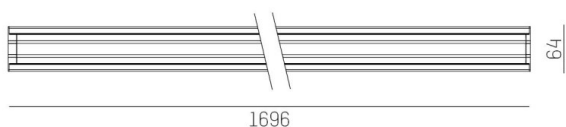

TRAIL

610-1264021d14040

TRAIL LIGHT INSERT OFFICE DARK CHROM INSERTO PER CANALE VUOTO in alluminio, grigio, simile a RAL 9006, Ottica lente con riflettore Dark purissima sottovuoto fascio 66°, emissione luminosa diretta, UGR <19, con alimentatore, max. 1350mA, dimmerabilità: non dimmerabile, cablaggio passante 7-polig, IP20

DISEGNO

DETTAGLI TECNICI

Potenza sistema [W]	59
tipo di lampadina	LED
flusso luminoso [lm]	8030
corrente second. [mA]	1350
temperatura colore [K]	4000K
CRI	>80
UGR	<19
Ottica	lente con riflettore Dark purissimo sottovuoto
Designer	INHOUSE
Alimentatore	con alimentatore
Dimmerabilità	non dimmerabile
area di emissione luce	diretta
ang.del fascio lumin.[°]	66°
classe di tensione [V]	220-240V 50/60Hz
cablaggio passante	7-polig
Materiale	alluminio

lunghezza [mm]	1696
larghezza [mm]	64
altezza [mm]	35
classe di protezione[IP]	IP20
classe di protezione	classe di protezione I
resistenza agli urti	IK06
peso netto [kg]	2,19

CURVA DISTRIBUZIONE LUCE

Colore lampada	grigio
RAL	9006
cod.EAN	9010506784565
durata di vita [h]	L90 B10 50 000
temperatura ambiente	-20° bis +50°
cl. efficienza energ.	D
quantità lampade B16A	24
Conforme IFS	Si