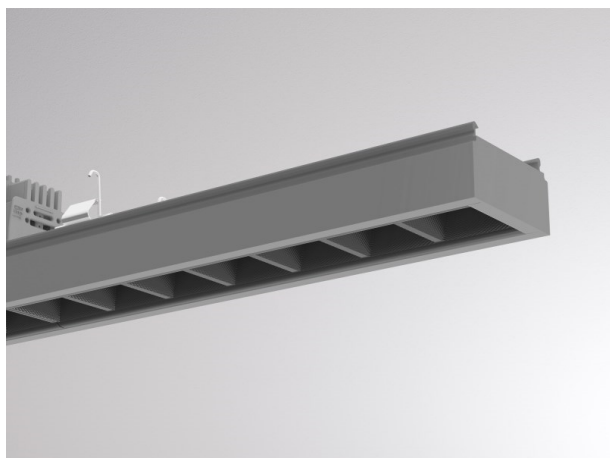

TRAIL

610-1264021d1404d

TRAIL LIGHT INSERT OFFICE DARK CHROM INSERTO PER CANALE VUOTO in alluminio, grigio, simile a RAL 9006, Ottica lente con riflettore Dark purissima sottovuoto fascio 66°, emissione luminosa diretta, UGR <19, con alimentatore, max. 1350mA, dimmerabilità: DALI, cablaggio passante 7-polig, IP20

DISEGNO

DETTAGLI TECNICI

Potenza sistema [W]	59
tipo di lampadina	LED
flusso luminoso [lm]	8030
corrente second. [mA]	1350
temperatura colore [K]	4000K
CRI	>80
UGR	<19
Ottica	lente con riflettore Dark purissimo sottovuoto
Designer	INHOUSE
Alimentatore	con alimentatore
area di emissione luce	diretta
ang.del fascio lumin.[°]	66°
classe di tensione [V]	220-240V 50/60Hz
cablaggio passante	7-polig
Materiale	alluminio
lunghezza [mm]	1696
larghezza [mm]	64
altezza [mm]	35
classe di protezione[IP]	IP20
classe di protezione	classe di protezione I
resistenza agli urti	IK06
peso netto [kg]	2,14
Colore lampada	grigio
RAL	9006
cod.EAN	9010506783193
durata di vita [h]	L90 B10 50 000
temperatura ambiente	-20° bis +50°
cl. efficienza energ.	D
quantità lampade B16A	24
Conforme IFS	Si