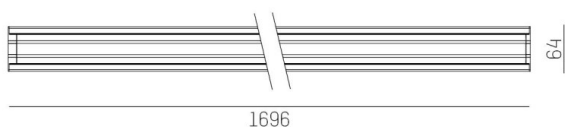

**TRAIL**

**610-1264021d14060**

TRAIL LIGHT INSERT OFFICE DARK CHROM INSERTO PER CANALE VUOTO in alluminio, nero, simile a RAL 9005, Ottica lente con riflettore Dark purissima sottovuoto fascio 66°, emissione luminosa diretta, UGR <19, con alimentatore, max. 1350mA, dimmerabilità: non dimmerabile, cablaggio passante 7-polig, IP20

**DISEGNO**

**DETTAGLI TECNICI**

Potenza sistema [W]	59
tipo di lampadina	LED
flusso luminoso [lm]	8030
corrente second. [mA]	1350
temperatura colore [K]	4000K
CRI	>80
UGR	<19
Ottica	lente con riflettore Dark purissimo sottovuoto
Designer	INHOUSE
Alimentatore	con alimentatore
Dimmerabilità	non dimmerabile
area di emissione luce	diretta
ang.del fascio lumin.[°]	66°
classe di tensione [V]	220-240V 50/60Hz
cablaggio passante	7-polig
Materiale	alluminio
lunghezza [mm]	1696
larghezza [mm]	64
altezza [mm]	35
classe di protezione[IP]	IP20
classe di protezione	classe di protezione I
resistenza agli urti	IK06
peso netto [kg]	2,19
Colore lampada	nero
RAL	9005
cod.EAN	9010506796803
durata di vita [h]	L90 B10 50 000
temperatura ambiente	-20° bis +50°
cl. efficienza energ.	D
quantità lampade B16A	24
Conforme IFS	Si