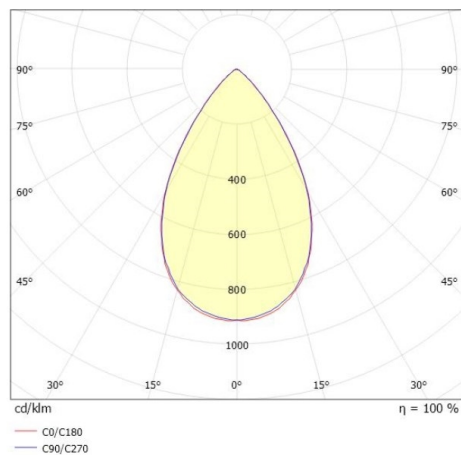

**TRAIL**

**610-1264021d14060**

TRAIL LIGHT INSERT OFFICE DARK CHROM INSERTO PER CANALE VUOTO in alluminio, nero, simile a RAL 9005, Ottica lente con riflettore Dark purissima sottovuoto fascio 66°, emissione luminosa diretta, UGR <19, con alimentatore, max. 1350mA, dimmerabilità: non dimmerabile, cablaggio passante 7-polig, IP20

**DISEGNO**

**DETTAGLI TECNICI**

Potenza sistema [W]	59
tipo di lampadina	LED
flusso luminoso [lm]	8030
corrente second. [mA]	1350
temperatura colore [K]	4000K
CRI	>80
UGR	<19
Ottica	lente con riflettore Dark purissimo sottovuoto
Designer	INHOUSE
Alimentatore	con alimentatore
Dimmerabilità	non dimmerabile
area di emissione luce	diretta
ang.del fascio lumin.[°]	66°
classe di tensione [V]	220-240V 50/60Hz
cablaggio passante	7-polig
Materiale	alluminio
lunghezza [mm]	1696
larghezza [mm]	64
altezza [mm]	35
classe di protezione[IP]	IP20
classe di protezione	classe di protezione I
resistenza agli urti	IK06
peso netto [kg]	2,19
Colore lampada	nero
RAL	9005
cod.EAN	9010506796803
durata di vita [h]	L90 B10 50 000
temperatura ambiente	-20° bis +50°
cl. efficienza energ.	D
quantità lampade B16A	24
Conforme IFS	Si

**CURVA DISTRIBUZIONE LUCE**

I valori indicati sono nominali. Tolleranza della potenza e del flusso luminoso +/- 10%. Tolleranza della temperatura colore: +/- 150 K. I valori sono riferiti ad una temperatura ambiente di 25°C, salvo diversa indicazione.