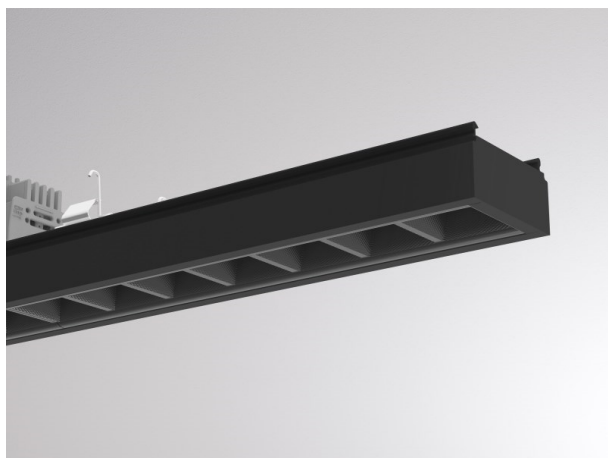

**TRAIL**

**610-1264021d14060**

TRAIL LIGHT INSERT OFFICE DARK CHROM INSERTO PER CANALE VUOTO in alluminio, nero, simile a RAL 9005, Ottica lente con riflettore Dark purissima sottovuoto fascio 66°, emissione luminosa diretta, UGR <19, con alimentatore, max. 1350mA, dimmerabilità: non dimmerabile, cablaggio passante 7-polig, IP20

**DISEGNO**

**DETTAGLI TECNICI**

Potenza sistema [W]	59
tipo di lampadina	LED
flusso luminoso [lm]	8030
corrente second. [mA]	1350
temperatura colore [K]	4000K
CRI	>80
UGR	<19
Ottica	lente con riflettore Dark purissimo sottovuoto
Designer	INHOUSE
Alimentatore	con alimentatore
Dimmerabilità	non dimmerabile
area di emissione luce	diretta
ang.del fascio lumin.[°]	66°
classe di tensione [V]	220-240V 50/60Hz
cablaggio passante	7-polig
Materiale	alluminio
lunghezza [mm]	1696
larghezza [mm]	64
altezza [mm]	35
classe di protezione[IP]	IP20
classe di protezione	classe di protezione I
resistenza agli urti	IK06
peso netto [kg]	2,19
Colore lampada	nero
RAL	9005
cod.EAN	9010506796803
durata di vita [h]	L90 B10 50 000
temperatura ambiente	-20° bis +50°
cl. efficienza energ.	D
quantità lampade B16A	24
Conforme IFS	Si