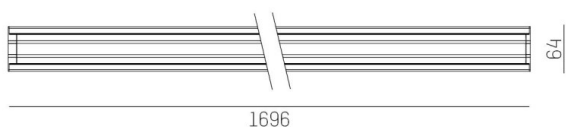

TRAIL

610-1264021d1406d

TRAIL LIGHT INSERT OFFICE DARK CHROM INSERTO PER CANALE VUOTO in alluminio, nero, simile a RAL 9005, Ottica lente con riflettore Dark purissima sottovuoto fascio 66°, emissione luminosa diretta, UGR <19, con alimentatore, max. 1350mA, dimmerabilità: DALI, cablaggio passante 7-polig, IP20

DISEGNO

DETTAGLI TECNICI

Potenza sistema [W]	59
tipo di lampadina	LED
flusso luminoso [lm]	8030
corrente second. [mA]	1350
temperatura colore [K]	4000K
CRI	>80
UGR	<19
Ottica	lente con riflettore Dark purissimo sottovuoto
Designer	INHOUSE
Alimentatore	con alimentatore
area di emissione luce	diretta
ang.del fascio lumin.[°]	66°
classe di tensione [V]	220-240V 50/60Hz
cablaggio passante	7-polig
Materiale	alluminio
lunghezza [mm]	1696
larghezza [mm]	64
altezza [mm]	35
classe di protezione[IP]	IP20
classe di protezione	classe di protezione I
resistenza agli urti	IK06
peso netto [kg]	2,14
Colore lampada	nero
RAL	9005
cod.EAN	9010506796919
durata di vita [h]	L90 B10 50 000
temperatura ambiente	-20° bis +50°
cl. efficienza energ.	D
quantità lampade B16A	24
Conforme IFS	Si