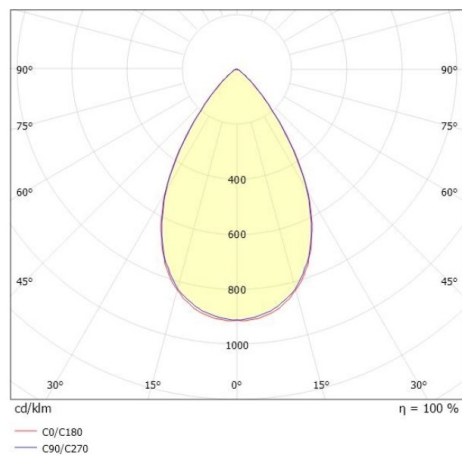

TRAIL

610-1264021d1406d

TRAIL LIGHT INSERT OFFICE DARK CHROM INSERTO PER CANALE VUOTO in alluminio, nero, simile a RAL 9005, Ottica lente con riflettore Dark purissima sottovuoto fascio 66°, emissione luminosa diretta, UGR <19, con alimentatore, max. 1350mA, dimmerabilità: DALI, cablaggio passante 7-polig, IP20

DISEGNO

DETTAGLI TECNICI

Potenza sistema [W]	59
tipo di lampadina	LED
flusso luminoso [lm]	8030
corrente second. [mA]	1350
temperatura colore [K]	4000K
CRI	>80
UGR	<19
Ottica	lente con riflettore Dark purissimo sottovuoto
Designer	INHOUSE
Alimentatore	con alimentatore
area di emissione luce	diretta
ang.del fascio lumin.[°]	66°
classe di tensione [V]	220-240V 50/60Hz
cablaggio passante	7-polig
Materiale	alluminio
lunghezza [mm]	1696
larghezza [mm]	64
altezza [mm]	35
classe di protezione[IP]	IP20
classe di protezione	classe di protezione I
resistenza agli urti	IK06
peso netto [kg]	2,14
Colore lampada	nero
RAL	9005
cod.EAN	9010506796919
durata di vita [h]	L90 B10 50 000
temperatura ambiente	-20° bis +50°
cl. efficienza energ.	D
quantità lampade B16A	24
Conforme IFS	Si

CURVA DISTRIBUZIONE LUCE

I valori indicati sono nominali. Tolleranza della potenza e del flusso luminoso +/- 10%. Tolleranza della temperatura colore: +/- 150 K. I valori sono riferiti ad una temperatura ambiente di 25°C, salvo diversa indicazione.