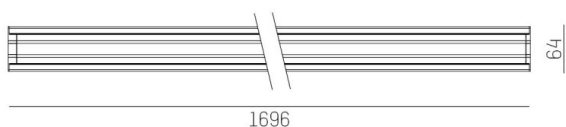

TRAIL

610-1264021d1706d

TRAIL LIGHT INSERT OFFICE DARK CHROM INSERTO PER CANALE VUOTO in alluminio, nero, simile a RAL 9005, Ottica lente con riflettore Dark purissima sottovuoto fascio 66°, emissione luminosa diretta, UGR <19, con alimentatore, max. 1350mA, dimmerabilità: DALI, cablaggio passante 7-polig, IP20

DISEGNO

DETTAGLI TECNICI

Potenza sistema [W]	59
tipo di lampadina	LED
flusso luminoso [lm]	7620
corrente second. [mA]	1350
temperatura colore [K]	3500K
CRI	>80
UGR	<19
Ottica	lente con riflettore Dark purissimo sottovuoto
Designer	INHOUSE
Alimentatore	con alimentatore
area di emissione luce	diretta
ang.del fascio lumin.[°]	66°
classe di tensione [V]	220-240V 50/60Hz
cablaggio passante	7-polig
Materiale	alluminio
lunghezza [mm]	1696
larghezza [mm]	64
altezza [mm]	35
classe di protezione[IP]	IP20
classe di protezione	classe di protezione I
resistenza agli urti	IK06
peso netto [kg]	2,14
Colore lampada	nero
RAL	9005
cod.EAN	9010506796971
durata di vita [h]	L90 B10 50 000
temperatura ambiente	-20° bis +50°
cl. efficienza energ.	D
quantità lampade B16A	24
Conforme IFS	Si