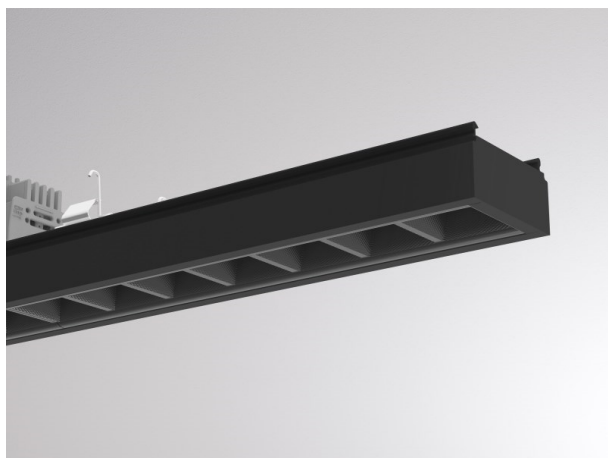

TRAIL

610-1264021d1706d

TRAIL LIGHT INSERT OFFICE DARK CHROM INSERTO PER CANALE VUOTO in alluminio, nero, simile a RAL 9005, Ottica lente con riflettore Dark purissima sottovuoto fascio 66°, emissione luminosa diretta, UGR <19, con alimentatore, max. 1350mA, dimmerabilità: DALI, cablaggio passante 7-polig, IP20

DISEGNO

DETTAGLI TECNICI

Potenza sistema [W]	59
tipo di lampadina	LED
flusso luminoso [lm]	7620
corrente second. [mA]	1350
temperatura colore [K]	3500K
CRI	>80
UGR	<19
Ottica	lente con riflettore Dark purissimo sottovuoto
Designer	INHOUSE
Alimentatore	con alimentatore
area di emissione luce	diretta
ang.del fascio lumin.[°]	66°
classe di tensione [V]	220-240V 50/60Hz
cablaggio passante	7-polig
Materiale	alluminio
lunghezza [mm]	1696
larghezza [mm]	64
altezza [mm]	35
classe di protezione[IP]	IP20
classe di protezione	classe di protezione I
resistenza agli urti	IK06
peso netto [kg]	2,14
Colore lampada	nero
RAL	9005
cod.EAN	9010506796971
durata di vita [h]	L90 B10 50 000
temperatura ambiente	-20° bis +50°
cl. efficienza energ.	D
quantità lampade B16A	24
Conforme IFS	Si