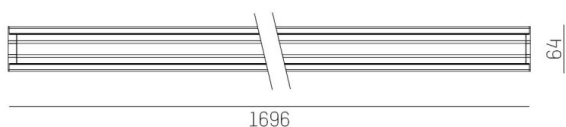

TRAIL

610-1264021d1904d

TRAIL LIGHT INSERT OFFICE DARK CHROM INSERTO PER CANALE VUOTO in alluminio, grigio, simile a RAL 9006, Ottica lente con riflettore Dark purissima sottovuoto fascio 66°, emissione luminosa diretta, UGR <19, con alimentatore, max. 1350mA, dimmerabilità: DALI, cablaggio passante 7-polig, IP20

DISEGNO

DETTAGLI TECNICI

Potenza sistema [W]	59
tipo di lampadina	LED
flusso luminoso [lm]	7620
corrente second. [mA]	1350
temperatura colore [K]	3000K
CRI	>80
UGR	<19
Ottica	lente con riflettore Dark purissimo sottovuoto
Designer	INHOUSE
Alimentatore	con alimentatore
area di emissione luce	diretta
ang.del fascio lumin.[°]	66°
classe di tensione [V]	220-240V 50/60Hz
cablaggio passante	7-polig
Materiale	alluminio
lunghezza [mm]	1696
larghezza [mm]	64
altezza [mm]	35
classe di protezione[IP]	IP20
classe di protezione	classe di protezione I
resistenza agli urti	IK06
peso netto [kg]	2,14
Colore lampada	grigio
RAL	9006
cod.EAN	9010506796995
durata di vita [h]	L90 B10 50 000
temperatura ambiente	-20° bis +50°
cl. efficienza energ.	D
quantità lampade B16A	24
Conforme IFS	Si