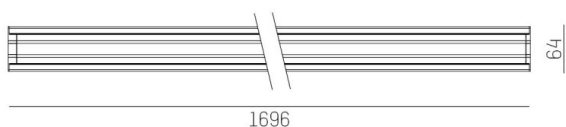

**TRAIL**

**610-1264021d19060**

TRAIL LIGHT INSERT OFFICE DARK CHROM INSERTO PER CANALE VUOTO in alluminio, nero, simile a RAL 9005, Ottica lente con riflettore Dark purissima sottovuoto fascio 66°, emissione luminosa diretta, UGR <19, con alimentatore, max. 1350mA, dimmerabilità: non dimmerabile, cablaggio passante 7-polig, IP20

**DISEGNO**

**DETTAGLI TECNICI**

Potenza sistema [W]	59
tipo di lampadina	LED
flusso luminoso [lm]	7620
corrente second. [mA]	1350
temperatura colore [K]	3000K
CRI	>80
UGR	<19
Ottica	lente con riflettore Dark purissimo sottovuoto
Designer	INHOUSE
Alimentatore	con alimentatore
Dimmerabilità	non dimmerabile
area di emissione luce	diretta
ang.del fascio lumin.[°]	66°
classe di tensione [V]	220-240V 50/60Hz
cablaggio passante	7-polig
Materiale	alluminio
lunghezza [mm]	1696
larghezza [mm]	64
altezza [mm]	35
classe di protezione[IP]	IP20
classe di protezione	classe di protezione I
resistenza agli urti	IK06
peso netto [kg]	2,19
Colore lampada	nero
RAL	9005
cod.EAN	9010506796896
durata di vita [h]	L90 B10 50 000
temperatura ambiente	-20° bis +50°
cl. efficienza energ.	D
quantità lampade B16A	24
Conforme IFS	Si