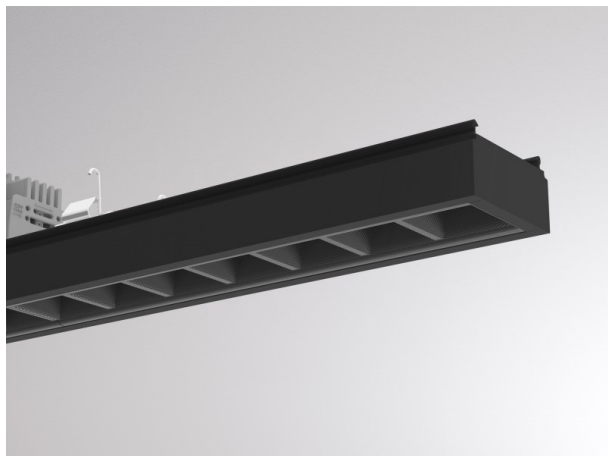

**TRAIL**

**610-1264021d19060**

TRAIL LIGHT INSERT OFFICE DARK CHROM INSERTO PER CANALE VUOTO in alluminio, nero, simile a RAL 9005, Ottica lente con riflettore Dark purissima sottovuoto fascio 66°, emissione luminosa diretta, UGR <19, con alimentatore, max. 1350mA, dimmerabilità: non dimmerabile, cablaggio passante 7-polig, IP20

**DISEGNO**

**DETTAGLI TECNICI**

Potenza sistema [W]	59
tipo di lampadina	LED
flusso luminoso [lm]	7620
corrente second. [mA]	1350
temperatura colore [K]	3000K
CRI	>80
UGR	<19
Ottica	lente con riflettore Dark purissimo sottovuoto
Designer	INHOUSE
Alimentatore	con alimentatore
Dimmerabilità	non dimmerabile
area di emissione luce	diretta
ang.del fascio lumin.[°]	66°
classe di tensione [V]	220-240V 50/60Hz
cablaggio passante	7-polig
Materiale	alluminio
lunghezza [mm]	1696
larghezza [mm]	64
altezza [mm]	35
classe di protezione[IP]	IP20
classe di protezione	classe di protezione I
resistenza agli urti	IK06
peso netto [kg]	2,19
Colore lampada	nero
RAL	9005
cod.EAN	9010506796896
durata di vita [h]	L90 B10 50 000
temperatura ambiente	-20° bis +50°
cl. efficienza energ.	D
quantità lampade B16A	24
Conforme IFS	Si