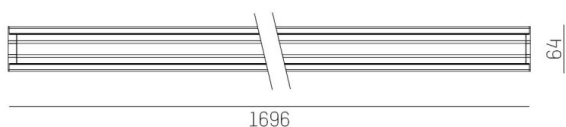

TRAIL

610-1264021d1906d

TRAIL LIGHT INSERT OFFICE DARK CHROM INSERTO PER CANALE VUOTO in alluminio, nero, simile a RAL 9005, Ottica lente con riflettore Dark purissima sottovuoto fascio 66°, emissione luminosa diretta, UGR <19, con alimentatore, max. 1350mA, dimmerabilità: DALI, cablaggio passante 7-polig, IP20

DISEGNO

DETTAGLI TECNICI

Potenza sistema [W]	59
tipo di lampadina	LED
flusso luminoso [lm]	7620
corrente second. [mA]	1350
temperatura colore [K]	3000K
CRI	>80
UGR	<19
Ottica	lente con riflettore Dark purissimo sottovuoto
Designer	INHOUSE
Alimentatore	con alimentatore
area di emissione luce	diretta
ang.del fascio lumin.[°]	66°
classe di tensione [V]	220-240V 50/60Hz
cablaggio passante	7-polig
Materiale	alluminio
lunghezza [mm]	1696
larghezza [mm]	64
altezza [mm]	35
classe di protezione[IP]	IP20
classe di protezione	classe di protezione I
resistenza agli urti	IK06
peso netto [kg]	2,14
Colore lampada	nero
RAL	9005
cod.EAN	9010506797008
durata di vita [h]	L90 B10 50 000
temperatura ambiente	-20° bis +50°
cl. efficienza energ.	D
quantità lampade B16A	24
Conforme IFS	Si