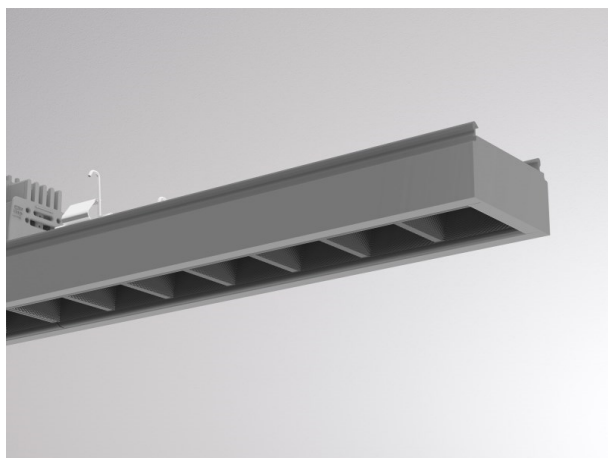

TRAIL

610-1265011d1304d

TRAIL LIGHT INSERT OFFICE DARK CHROM INSERTO PER CANALE VUOTO in alluminio, grigio, simile a RAL 9006, Ottica lente con riflettore Dark purissima sottovuoto fascio 66°, emissione luminosa diretta, UGR <16, con alimentatore, max. 1000mA, dimmerabilità: DALI, cablaggio passante 7-polig, IP20

DISEGNO

DETTAGLI TECNICI

Potenza sistema [W]	42
tipo di lampadina	LED
flusso luminoso [lm]	5460
corrente second. [mA]	1000
temperatura colore [K]	2700K
CRI	>80
UGR	<16
Ottica	lente con riflettore Dark purissimo sottovuoto
Designer	INHOUSE
Alimentatore	con alimentatore
area di emissione luce	diretta
ang.del fascio lumin.[°]	66°
classe di tensione [V]	220-240V 50/60Hz
cablaggio passante	7-polig
Materiale	alluminio
lunghezza [mm]	2255
larghezza [mm]	64
altezza [mm]	35
classe di protezione[IP]	IP20
classe di protezione	classe di protezione I
resistenza agli urti	IK06
peso netto [kg]	2,64
Colore lampada	grigio
RAL	9006
cod.EAN	9010506797602
durata di vita [h]	L90 B10 50 000
temperatura ambiente	-20° bis +50°
cl. efficienza energ.	D
quantità lampade B16A	24
Conforme IFS	Si