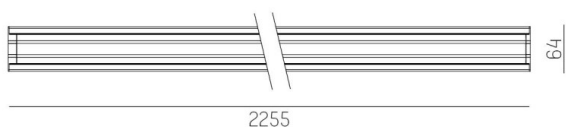

TRAIL

610-1265011d1304d

TRAIL LIGHT INSERT OFFICE DARK CHROM INSERTO PER CANALE VUOTO in alluminio, grigio, simile a RAL 9006, Ottica lente con riflettore Dark purissima sottovuoto fascio 66°, emissione luminosa diretta, UGR <16, con alimentatore, max. 1000mA, dimmerabilità: DALI, cablaggio passante 7-polig, IP20

DISEGNO

DETTAGLI TECNICI

Potenza sistema [W]	42
tipo di lampadina	LED
flusso luminoso [lm]	5460
corrente second. [mA]	1000
temperatura colore [K]	2700K
CRI	>80
UGR	<16
Ottica	lente con riflettore Dark purissimo sottovuoto
Designer	INHOUSE
Alimentatore	con alimentatore
area di emissione luce	diretta
ang.del fascio lumin.[°]	66°
classe di tensione [V]	220-240V 50/60Hz
cablaggio passante	7-polig
Materiale	alluminio
lunghezza [mm]	2255
larghezza [mm]	64
altezza [mm]	35
classe di protezione[IP]	IP20
classe di protezione	classe di protezione I
resistenza agli urti	IK06
peso netto [kg]	2,64
Colore lampada	grigio
RAL	9006
cod.EAN	9010506797602
durata di vita [h]	L90 B10 50 000
temperatura ambiente	-20° bis +50°
cl. efficienza energ.	D
quantità lampade B16A	24
Conforme IFS	Si