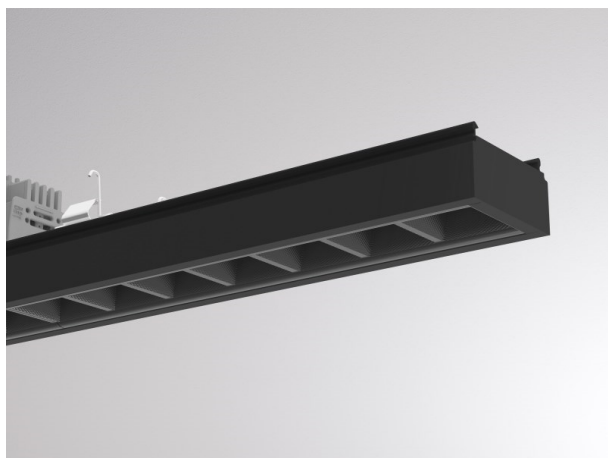

TRAIL

610-1265011d1306d

TRAIL LIGHT INSERT OFFICE DARK CHROM INSERTO PER CANALE VUOTO in alluminio, nero, simile a RAL 9005, Ottica lente con riflettore Dark purissima sottovuoto fascio 66°, emissione luminosa diretta, UGR <16, con alimentatore, max. 1000mA, dimmerabilità: DALI, cablaggio passante 7-polig, IP20

DISEGNO

DETTAGLI TECNICI

Potenza sistema [W]	42
tipo di lampadina	LED
flusso luminoso [lm]	5460
corrente second. [mA]	1000
temperatura colore [K]	2700K
CRI	>80
UGR	<16
Ottica	lente con riflettore Dark purissimo sottovuoto
Designer	INHOUSE
Alimentatore	con alimentatore
area di emissione luce	diretta
ang.del fascio lumin.[°]	66°
classe di tensione [V]	220-240V 50/60Hz
cablaggio passante	7-polig
Materiale	alluminio
lunghezza [mm]	2255
larghezza [mm]	64
altezza [mm]	35
classe di protezione[IP]	IP20
classe di protezione	classe di protezione I
resistenza agli urti	IK06
peso netto [kg]	2,64
Colore lampada	nero
RAL	9005
cod.EAN	9010506797619
durata di vita [h]	L90 B10 50 000
temperatura ambiente	-20° bis +50°
cl. efficienza energ.	D
quantità lampade B16A	24
Conforme IFS	Si