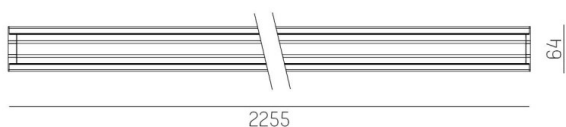

TRAIL

610-1265011d1306d

TRAIL LIGHT INSERT OFFICE DARK CHROM INSERTO PER CANALE VUOTO in alluminio, nero, simile a RAL 9005, Ottica lente con riflettore Dark purissima sottovuoto fascio 66°, emissione luminosa diretta, UGR <16, con alimentatore, max. 1000mA, dimmerabilità: DALI, cablaggio passante 7-polig, IP20

DISEGNO

DETTAGLI TECNICI

Potenza sistema [W]	42
tipo di lampadina	LED
flusso luminoso [lm]	5460
corrente second. [mA]	1000
temperatura colore [K]	2700K
CRI	>80
UGR	<16
Ottica	lente con riflettore Dark purissimo sottovuoto
Designer	INHOUSE
Alimentatore	con alimentatore
area di emissione luce	diretta
ang.del fascio lumin.[°]	66°
classe di tensione [V]	220-240V 50/60Hz
cablaggio passante	7-polig
Materiale	alluminio
lunghezza [mm]	2255
larghezza [mm]	64
altezza [mm]	35
classe di protezione[IP]	IP20
classe di protezione	classe di protezione I
resistenza agli urti	IK06
peso netto [kg]	2,64
Colore lampada	nero
RAL	9005
cod.EAN	9010506797619
durata di vita [h]	L90 B10 50 000
temperatura ambiente	-20° bis +50°
cl. efficienza energ.	D
quantità lampade B16A	24
Conforme IFS	Si