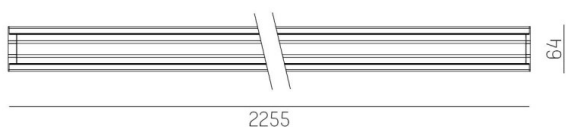

TRAIL

610-1265011d14040

TRAIL LIGHT INSERT OFFICE DARK CHROM INSERTO PER CANALE VUOTO in alluminio, grigio, simile a RAL 9006, Ottica lente con riflettore Dark purissima sottovuoto fascio 66°, emissione luminosa diretta, UGR <16, con alimentatore, max. 1000mA, dimmerabilità: non dimmerabile, cablaggio passante 7-polig, IP20

DISEGNO

DETTAGLI TECNICI

Potenza sistema [W]	42
tipo di lampadina	LED
flusso luminoso [lm]	6080
corrente second. [mA]	1000
temperatura colore [K]	4000K
CRI	>80
UGR	<16
Ottica	lente con riflettore Dark purissimo sottovuoto
Designer	INHOUSE
Alimentatore	con alimentatore
Dimmerabilità	non dimmerabile
area di emissione luce	diretta
ang.del fascio lumin.[°]	66°
classe di tensione [V]	220-240V 50/60Hz
cablaggio passante	7-polig
Materiale	alluminio
lunghezza [mm]	2255
larghezza [mm]	64
altezza [mm]	35
classe di protezione[IP]	IP20
classe di protezione I	classe di protezione I
resistenza agli urti	IK06
peso netto [kg]	2,69
Colore lampada	grigio
RAL	9006
cod.EAN	9010506797466
durata di vita [h]	L90 B10 50 000
temperatura ambiente	-20° bis +50°
cl. efficienza energ.	D
quantità lampade B16A	24
Conforme IFS	Si