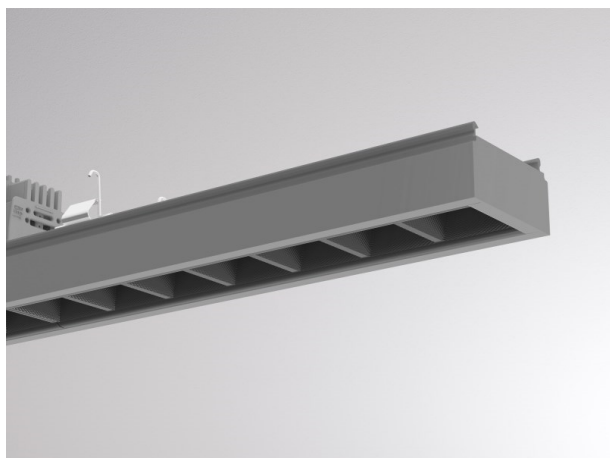

TRAIL

610-1265011d14040

TRAIL LIGHT INSERT OFFICE DARK CHROM INSERTO PER CANALE VUOTO in alluminio, grigio, simile a RAL 9006, Ottica lente con riflettore Dark purissima sottovuoto fascio 66°, emissione luminosa diretta, UGR <16, con alimentatore, max. 1000mA, dimmerabilità: non dimmerabile, cablaggio passante 7-polig, IP20

DISEGNO

DETTAGLI TECNICI

Potenza sistema [W]	42
tipo di lampadina	LED
flusso luminoso [lm]	6080
corrente second. [mA]	1000
temperatura colore [K]	4000K
CRI	>80
UGR	<16
Ottica	lente con riflettore Dark purissimo sottovuoto
Designer	INHOUSE
Alimentatore	con alimentatore
Dimmerabilità	non dimmerabile
area di emissione luce	diretta
ang.del fascio lumin.[°]	66°
classe di tensione [V]	220-240V 50/60Hz
cablaggio passante	7-polig
Materiale	alluminio
lunghezza [mm]	2255
larghezza [mm]	64
altezza [mm]	35
classe di protezione[IP]	IP20
classe di protezione I	classe di protezione I
resistenza agli urti	IK06
peso netto [kg]	2,69
Colore lampada	grigio
RAL	9006
cod.EAN	9010506797466
durata di vita [h]	L90 B10 50 000
temperatura ambiente	-20° bis +50°
cl. efficienza energ.	D
quantità lampade B16A	24
Conforme IFS	Si